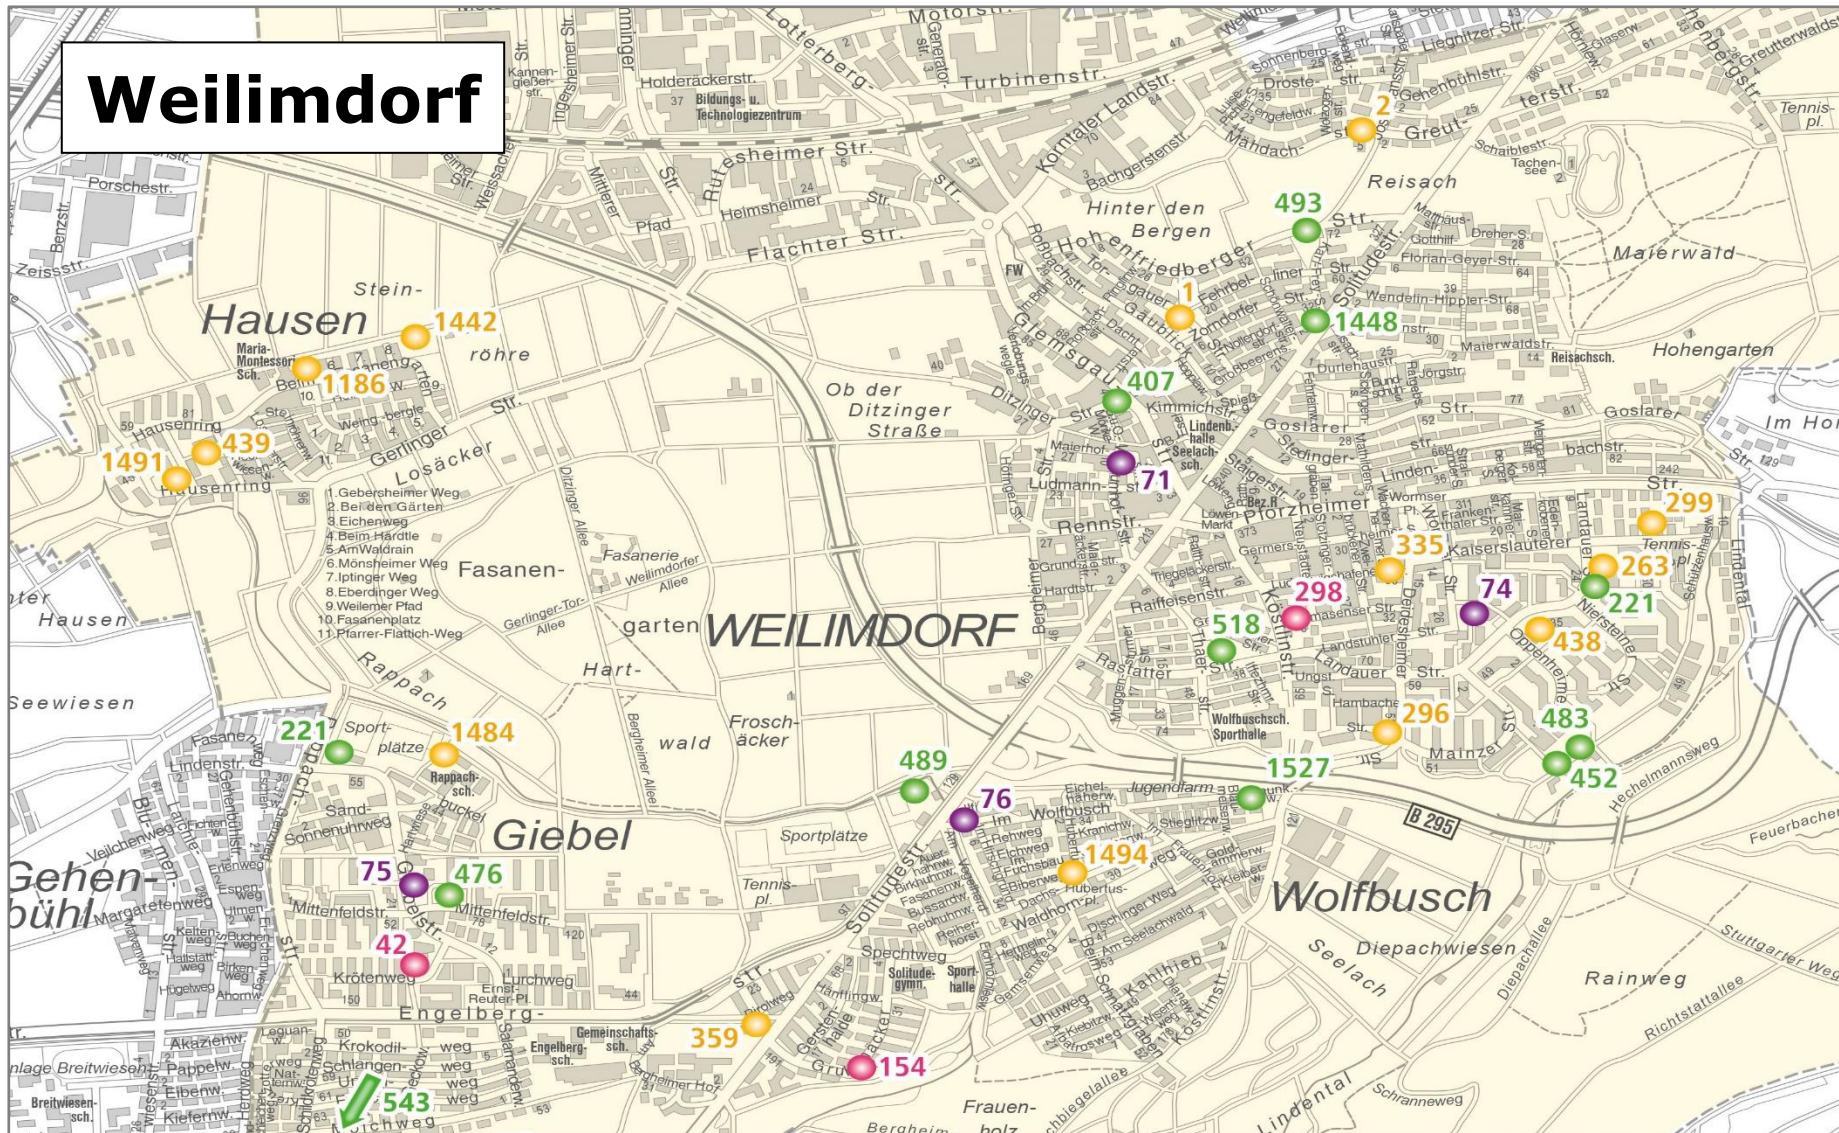

Weilimdorf

- Stadt
  Stuttgart
- Evang.
  Kirche
- Kath.
  Kirche
- Anderer
  Träger

Weilimdorf

1 Tageseinrichtung für Kinder

(0711) 216-23250

Torgauer Straße 17, 70499 Stuttgart
Internet: www.stuttgart.de/kita-torgauerstrasse
Mail: te.torgauerstrasse17@stuttgart.de

Träger: Stadt Stuttgart

Öffnungszeiten der Einrichtung: Mo-Fr 08:00-16:00   **Schließstage: 23**

Wir bieten Ihrem Kind einen Ort für frühe Bildung, Forschergeist, Sprache und Kultur. Ihr Kind lernt in der Vielfalt. Erziehungspartnerschaft erleben Sie z. B. bei der Eingewöhnung und Entwicklungsgesprächen. Kooperationspartner mit der Schule. Wir arbeiten bedürfnisorientiert. Zudem beteiligen wir uns am Kita-Fit-Projekt und einmal in der Woche findet eine Außenaktivitätstag statt.

Betreuungsangebot	Alter	Plätze	Mittagessen
Kleinkinderbetreuung	0-3	20	ja
Ganztagsbetreuung	3-6	40	ja

2 Tageseinrichtung für Kinder

(0711) 8385735

Mähdachstraße 5, 70499 Stuttgart
Internet: www.stuttgart.de/kita-maehdachstrasse
Mail: te.maehdachstrasse5@stuttgart.de

Träger: Stadt Stuttgart

Öffnungszeiten der Einrichtung: Mo-Fr 07:30-13:30   **Schließstage: 23**

Ihrem Kind bieten wir einen Ort für frühe Bildung, Forschergeist, Sprache, Kultur. Ihr Kind lernt in der Vielfalt. Erziehungspartnerschaft erleben Sie z. B. bei der Eingewöhnung und Entwicklungsgesprächen. Kooperationspartner mit der Schule. Wir arbeiten in offenen Gruppen, veranstalten regelmäßig Koch- und Back-Tage, beteiligen uns am Kita-Fit-Projekt und organisieren zweimal wöchentlich stattfindende Außenaktivitätstage.

Betreuungsangebot	Alter	Plätze	Mittagessen
Verl. Öffnungszeiten	2-3	4	nein
Verl. Öffnungszeiten	3-6	37	nein

71 Kindergarten der ev. Oswaldkirchengemeinde

(0711) 8875088

Widdumhofstraße 17, 70499 Stuttgart
Mail: leitung.kiga-oswald@kiga.weilimdorf-evangelisch.de

Träger: Evangelisch

Öffnungszeiten der Einrichtung: Mo-Fr 07:30-15:30   **Schließstage: 23**

Päd. Schwerpunkte: Religiöse Erziehung, Bewegungserziehung, Gesundheitserziehung, Sprachförderung. Erziehungspartnerschaft mit den Eltern in verschiedenen Projekten, Infonachmittag für interessierte Eltern und Hospitationsmöglichkeit. Betreuungszeit: 1 GT Gruppe mit 8 Stunden Öffnungszeit und warmem Mittagessen, 1 Kleinkindgruppe mit 8 Stunden Öffnungszeit und warmem Mittagessen sowie 1 VÖ-Gruppe mit 6 Stunden Öffnungszeit und wahlweise warmem Mittagessen.

Betreuungsangebot	Alter	Plätze	Mittagessen
Kleinkinderbetreuung	0-3	10	ja
Verl. Öffnungszeiten	2-3	1	ja
Verl. Öffnungszeiten	3-6	20	ja
Ganztagsbetreuung	3-6	20	ja

74 Evangelischer Kindergarten Dietrich-Bonhoeffer

(0711) 8894124

Wormser Straße 25, 70499 Stuttgart
Internet: www.db-weilimdorf.de
Mail: leitung.kiga-dietrich-bonhoeffer@kiga.weilimdorf-evangelisch.de

Träger: Evangelisch

Öffnungszeiten der Einrichtung: Mo-Fr 07:30-15:30   **Schließstage: 23**

täglich warmes Mittagessen, Waldtage, Bewegungsangebote, Ferien-Aktions-Woche, gezielte Schulvorbereitung, Rhythmik und Entspannungsangebote, Sprachförderung.

Betreuungsangebot	Alter	Plätze	Mittagessen
Kleinkinderbetreuung	1-3	5	ja
Ganztagsbetreuung	3-6	30	ja