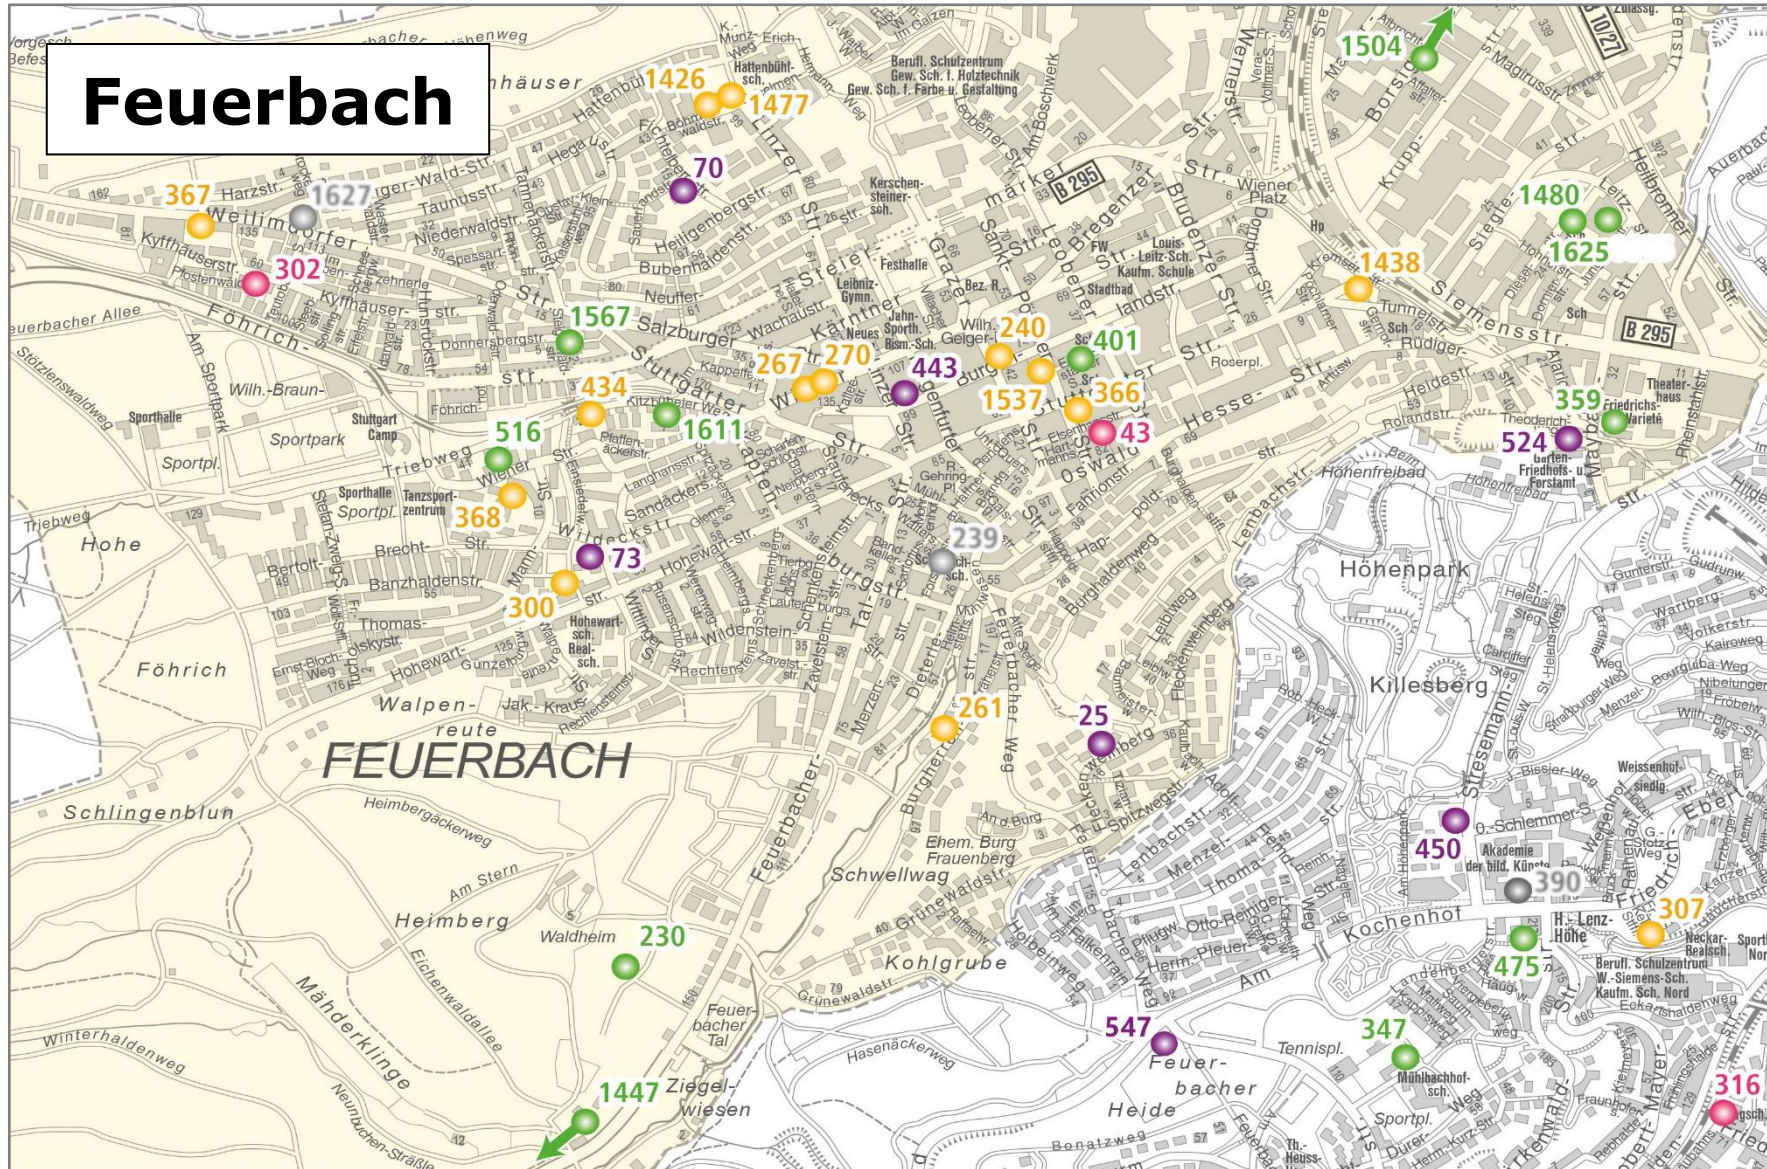

523 Starennest stjg KiTa Botnang

Oberer Kirchhaldenweg 25, 70195 Stuttgart
Mail: leitung@kita-starennest-jugendhaus.net

(0711) 67412330

Anderer Träger

Öffnungszeiten der Einrichtung: Mo-Fr 07:30-16:30   **Schließstage: 23**

Die Kitas der stjg arbeiten mit dem Konzept der "Integralen - LernKultur - Entwicklung(ILKE)". Für die Umsetzung vor Ort sind 4 Ebenen handlungsleitend "Mensch - Beziehungen - RaumBildung - Strukturen". Diese prägen die Qualitätsmerkmale der Einrichtung. ILKE beschreibt eine ganzheitliche Methodologie, die von der Lernkompetenz des Menschen ausgeht, sich positiv auf Kulturbildung in einer Krippe/KiTa auswirkt und im Menschen Kreativität, Lernfreude und Neugier erhält.

Betreuungsangebot	Alter	Plätze	Mittagessen
Kleinkinderbetreuung	0-3	15	ja
Ganztagsbetreuung	3-6	30	ja

Feuerbach

- Stadt Stuttgart
- Evang. Kirche
- Kath. Kirche
- Anderer Träger