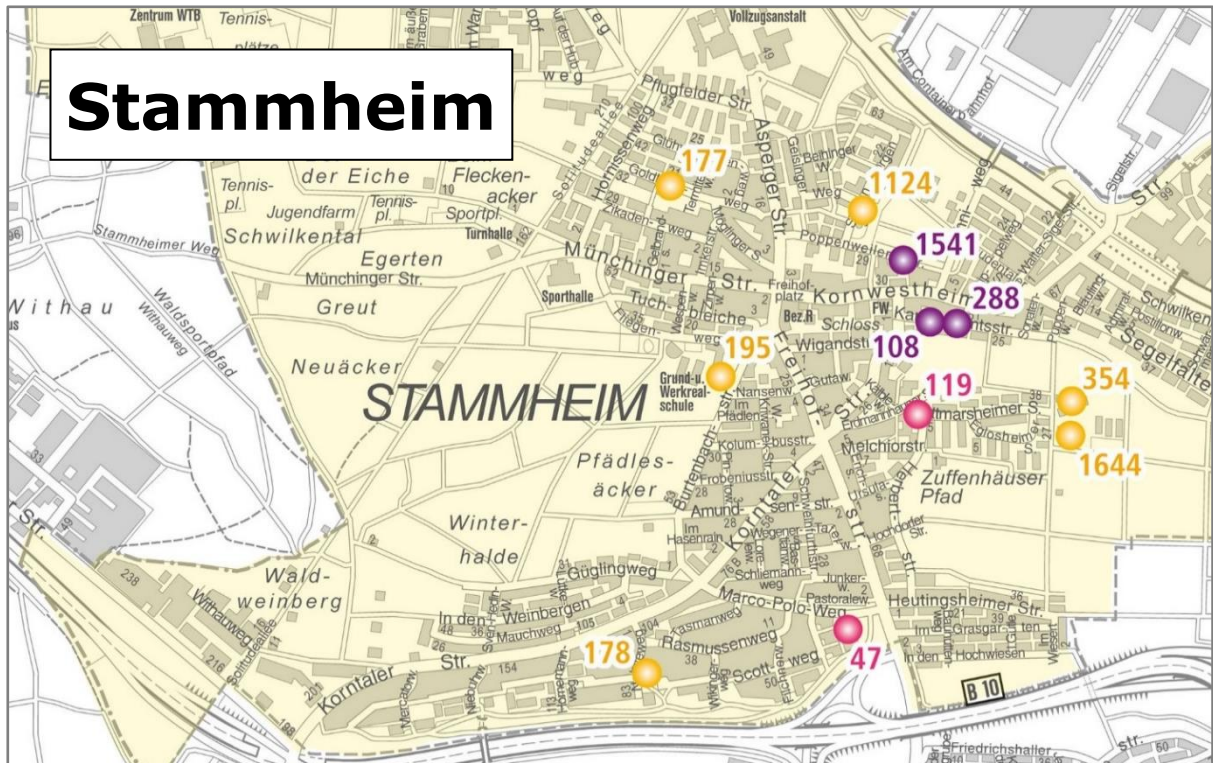

1625 Lernzentrale - Nachmittagsbetreuung im Gospel Forum

(0711) 48040540

Dieselstraße 36, 70469 Stuttgart
Internet: www.die-lernzentrale.de
Mail: kontakt@die-lernzentrale.de

Anderer Träger

Öffnungszeiten der Einrichtung: Mo-Fr 11:00-17:00/Mo-Fr 07:00-08:00 **Schließtage:** 23

Der Schwerpunkt der LERNZENTRALE liegt auf der Unterstützung bei den Hausaufgaben und bei schulischen Herausforderungen. Die Kinder werden aktiv begleitet in der Hausaufgaben- und Übungszeit. Täglich bieten wir auch unterschiedliche kreative, sportliche und spielerische Projekte an. 10 Wochen im Jahr wird ein Ferienprogramm zu unterschiedlichen Themen angeboten.

Betreuungsangebot	Alter	Plätze	Mittagessen
Hort	6-14	50	ja

1627 Tageseinrichtung für Kinder

(0711) 216-93951

Weilimdorfer Straße 90, 70469 Stuttgart
Internet: www.stuttgart.de/kita-weilimdorferstrasse90
Mail: te.weilimdorferstrasse90@stuttgart.de

Träger: Stadt Stuttgart

Öffnungszeiten der Einrichtung: Mo-Fr 06:30-17:00 **Schließtage:** 23

Ihrem Kind bieten wir einen Ort für frühe Bildung, Forschergeist, Sprache, Kultur. Ihr Kind lernt in der Vielfalt. Erziehungspartnerschaft erleben Sie z. B. bei der Eingewöhnung und Entwicklungsgesprächen. Kooperations mit der Schule. Partizipation, Naturerfahrung, Projekte.

Betreuungsangebot	Alter	Plätze	Mittagessen
Kleinkinderbetreuung	0-3	25	ja
Ganztagsbetreuung	3-6	30	ja

- Stadt Stuttgart
- Evang. Kirche
- Kath. Kirche
- Anderer Träger