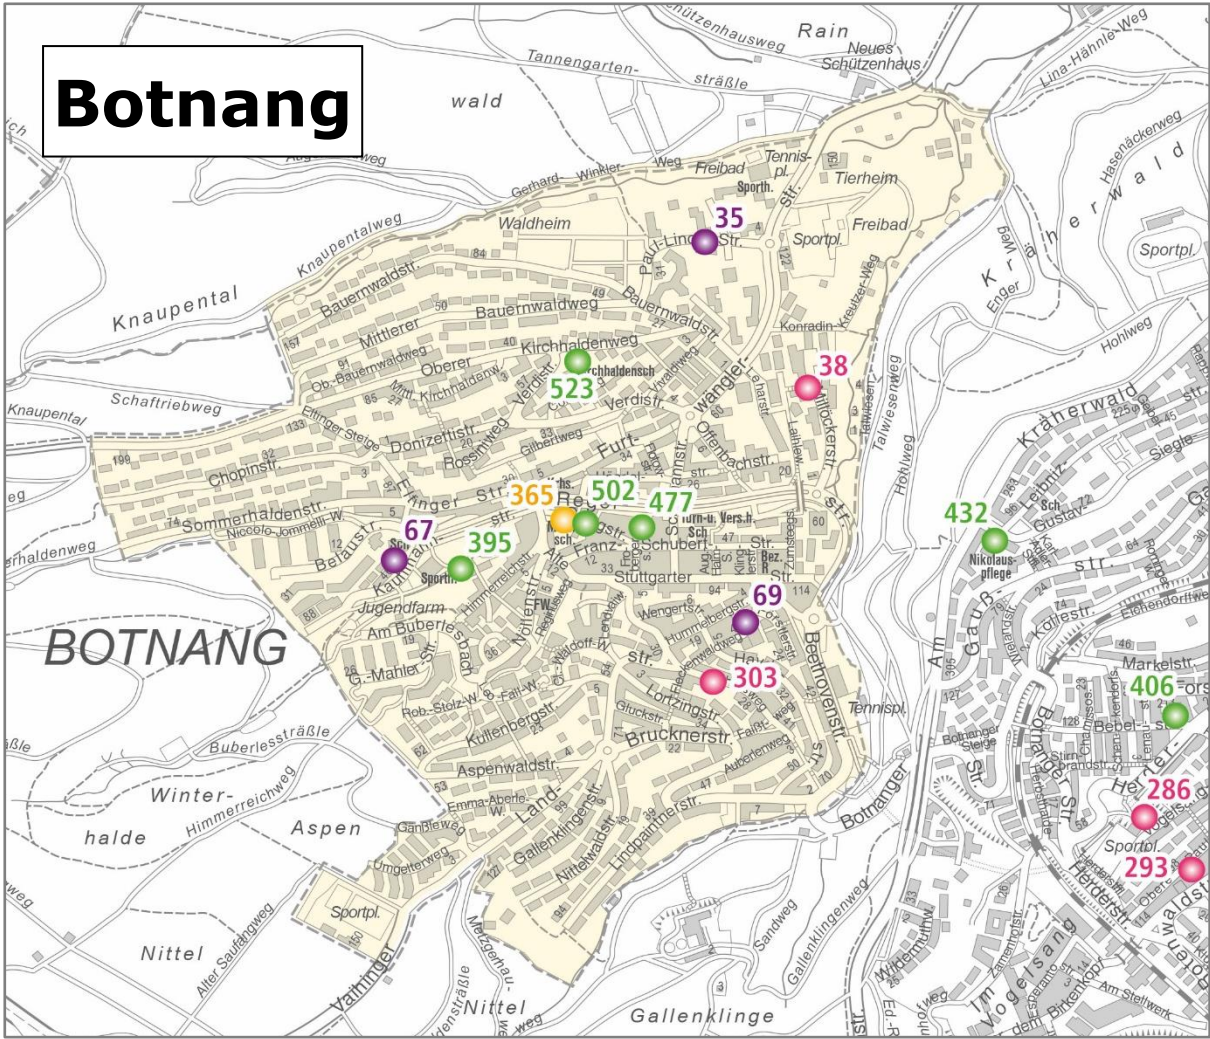

Botnang

Stadt
Stuttgart

Evang.
Kirche

Kath.
Kirche

Anderer
Träger

Botnang

35 Spitalwaldkindergarten

Paul-Lincke-Straße 19, 70195 Stuttgart

Mail: kiga.spitalwald@evang-kindergarten.de

(0711) 695163

Träger: Evangelisch

Öffnungszeiten der Einrichtung: Mo-Do 07:30-16:00/Fr 07:30-15:00

Schließtage: 23

Offene Gruppe, Funktionsräume, Projekt Kinderwelten, Waldwochen, großzügige Aussenanlage, Vorschulprojekt, Sprachförderung mit externen Fachkräften, Elternbildungsangebote, Rucksackprogramm des Elternseminars. Der Spitalwaldkindergarten entwickelt sich zum Kinder- und Familienzentrum weiter mit dem speziellen pädagogischen Raum eines Nachbarschaftsgartens. Wir bewirtschaften mit den Kindern eine große Beetanlage mit Obst, Gemüse, Blumen und Kräutern.

Betreuungsangebot	Alter	Plätze	Mittagessen
Kleinkinderbetreuung	0-3	5	ja
Verl. Öffnungszeiten	2-3	4	nein
Verl. Öffnungszeiten	3-6	15	nein
Ganztagsbetreuung	3-6	10	ja

38 Katholisches Kinder- und Familienzentrum Pfiffikus

Millöckerstraße 11, 70195 Stuttgart

Internet: www.st-clemens-stuttgart.de

Mail: pfiffikus@kath-kita.de

(0711) 6993729

Träger: Katholisch

Öffnungszeiten der Einrichtung: Mo-Fr 07:30-14:30

Schließtage: 23

Wir verstehen uns als eine Bildungseinrichtung, die dem Kind die Möglichkeit bietet die Welt eigenständig und selbstbestimmt zu erfahren und sich selbst zu erklären. Dies ermöglichen wir durch verschiedene Bildungsbereiche und Impulse. "Ein Kind bildet sich dann selbst, wenn es kooperativ mit den Erwachsenen zusammenarbeiten darf."

Betreuungsangebot	Alter	Plätze	Mittagessen
Verl. Öffnungszeiten	2-3	7	nein
Verl. Öffnungszeiten	3-6	57	nein

67 Kindergarten der Evang. Fachschule für Sozialpädagogik

Kauffmannstraße 40, 70195 Stuttgart

Mail: kindergarten-botnang@ev-fs.de

(0711) 6976236

Träger: Evangelisch

Öffnungszeiten der Einrichtung: Mo-Fr 07:30-16:00

Schließtage: 24

In unserem offenen Lebens-, Erfahrungs- und Bildungsraum begleiten wir die Kinder auf ihrer Entdeckungsreise durch die Funktionsräume (Bau- und Rollenspielzimmer, Bewegungsraum, Kinderkunst- und Holzwerkstatt, Garten). Ein geregelter Tagesablauf, bedürfnisorientierte Projekte, Feste, Exkursionen ergänzen unser Angebot.

Betreuungsangebot	Alter	Plätze	Mittagessen
Ganztagsbetreuung	3-6	40	ja

69 Burg-Kindergarten

Fleckenwaldweg 3, 70195 Stuttgart

Mail: Kiga.Burg@evang-kindergarten.de

(0711) 692673

Träger: Evangelisch

Öffnungszeiten der Einrichtung: Mo-Fr 07:30-13:30

Schließtage: 23

Unsere Schwerpunkte: Bewegung (z. B. Schwimmen, Turnen, Sport- bzw. Waldwoche); Naturerfahrungen in unserem Garten mit Wasserlauf oder im Wald; Bauen & Konstruieren; Kreativraum zum selbstständigen Basteln und Werken; Projekte zur gesunden Ernährung.

Betreuungsangebot	Alter	Plätze	Mittagessen
Verl. Öffnungszeiten	2-3	4	nein
Verl. Öffnungszeiten	3-6	38	nein