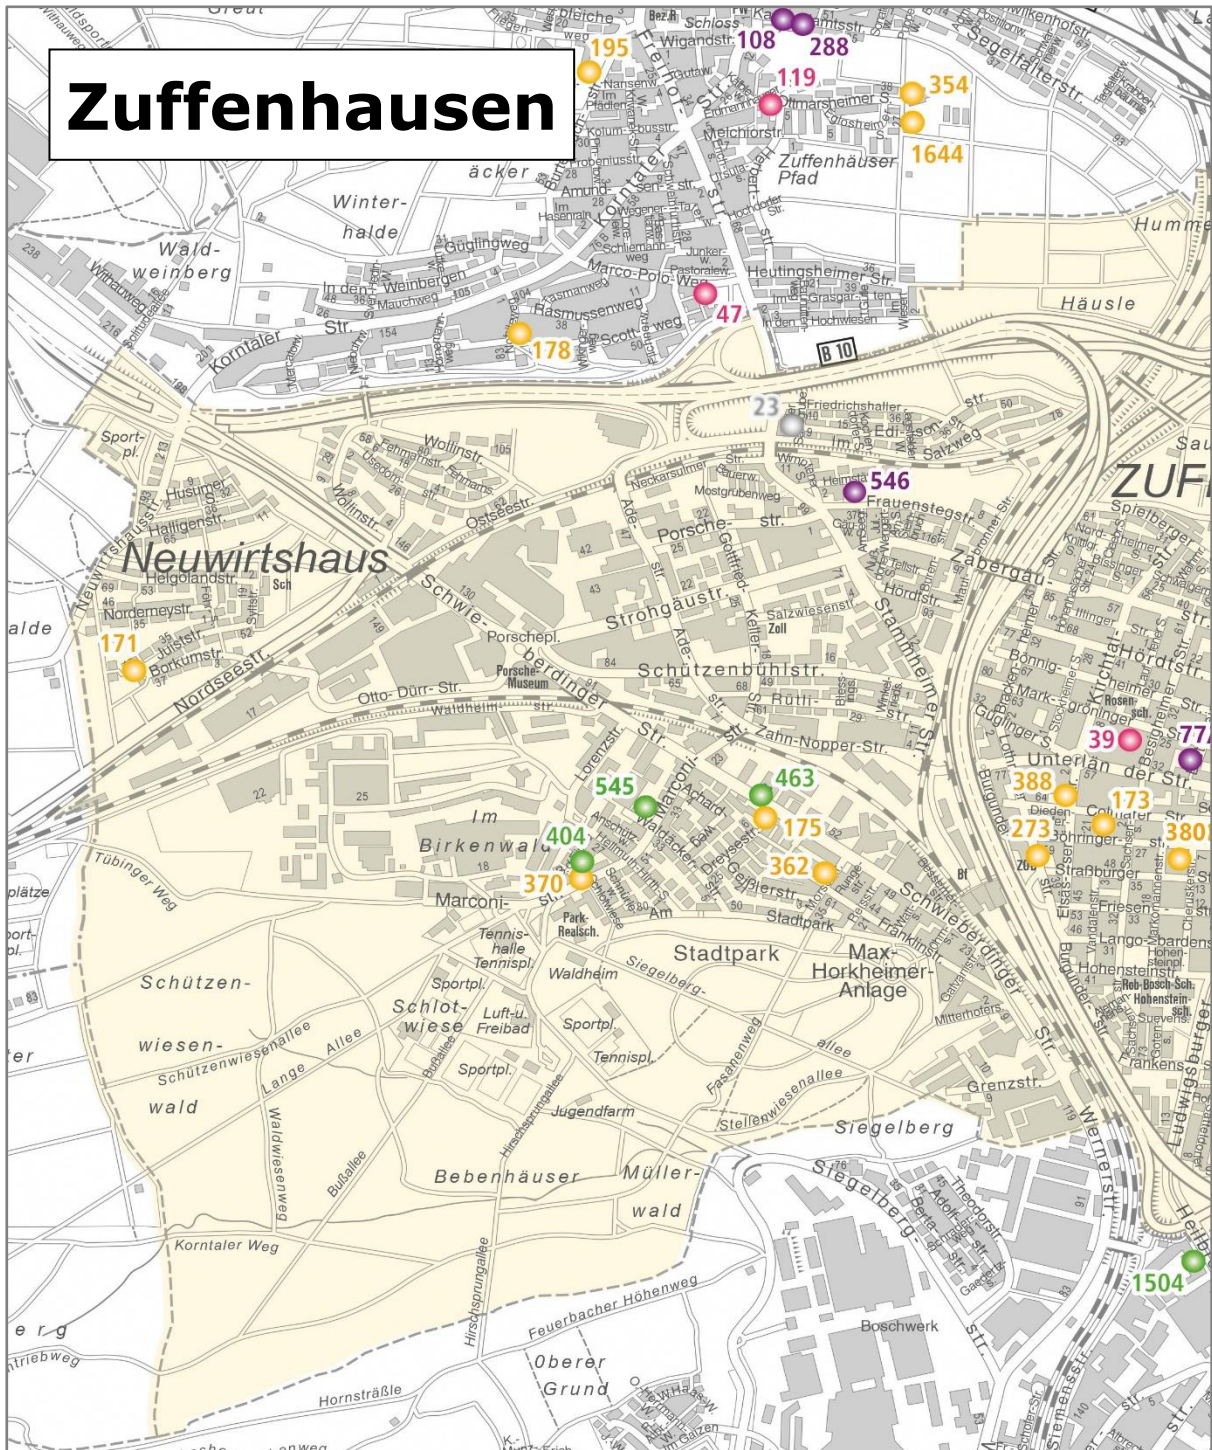

1494 Tageseinrichtung für Kinder

Hubertusweg 26, 70499 Stuttgart
Internet: www.stuttgart.de/kita-hubertusweg
Mail: te.hubertusweg26@stuttgart.de

(0711) 863757

Träger: Stadt Stuttgart

Öffnungszeiten der Einrichtung: Mo-Fr 08:00-16:00   **Schließstage: 23**

Ihrem Kind bieten wir einen Ort für frühe Bildung, Forschergeist, Sprache und Kultur. Ihr Kind lernt in der Vielfalt. Erziehungspartnerschaft erleben Sie z. B. bei Eingewöhnung und Entwicklungsgesprächen. Kooperationsprojekte mit der Schule und Eltern-Dialog-Runden. Zusätzliche Angebote: Gesundes Frühstück, Backen und Kochen, Gartenland in Kinderhand, Sprach-Kita, Koko-Tanz, Außer-Haus-Tage.

Für Hortplätze ist keine Anmeldung mehr möglich, da diese abgebaut werden.

Betreuungsangebot	Alter	Plätze	Mittagessen
Kleinkinderbetreuung	0-3	15	ja
Ganztagsbetreuung	3-6	50	ja

1527 educcare-Bildungskindertagesstätte "Die Zaunkönige"

Zaunkönigweg 3, 70499 Stuttgart
Internet: www.s.zaunkoenige.educcare.de
Mail: cornelia.bosinski@educcare.de

(0711) 54065060

Anderer Träger

Öffnungszeiten der Einrichtung: Mo-Fr 07:30-17:00   **Schließstage: 23**

Bilinguale Einrichtung englisch-deutsch. Educcare Bildungskonzept: bilinguale Förderung durch Immersionsmethode, Kunst, Musik, Bewegung, Wahrnehmung, naturwissenschaftl. Phänomene. Zusätzlicher naturpädagogischer Schwerpunkt (Waldtage und Garten).

Betreuungsangebot	Alter	Plätze	Mittagessen
Kleinkinderbetreuung	0-3	30	ja
Ganztagsbetreuung	3-6	60	ja

Zuffenhausen