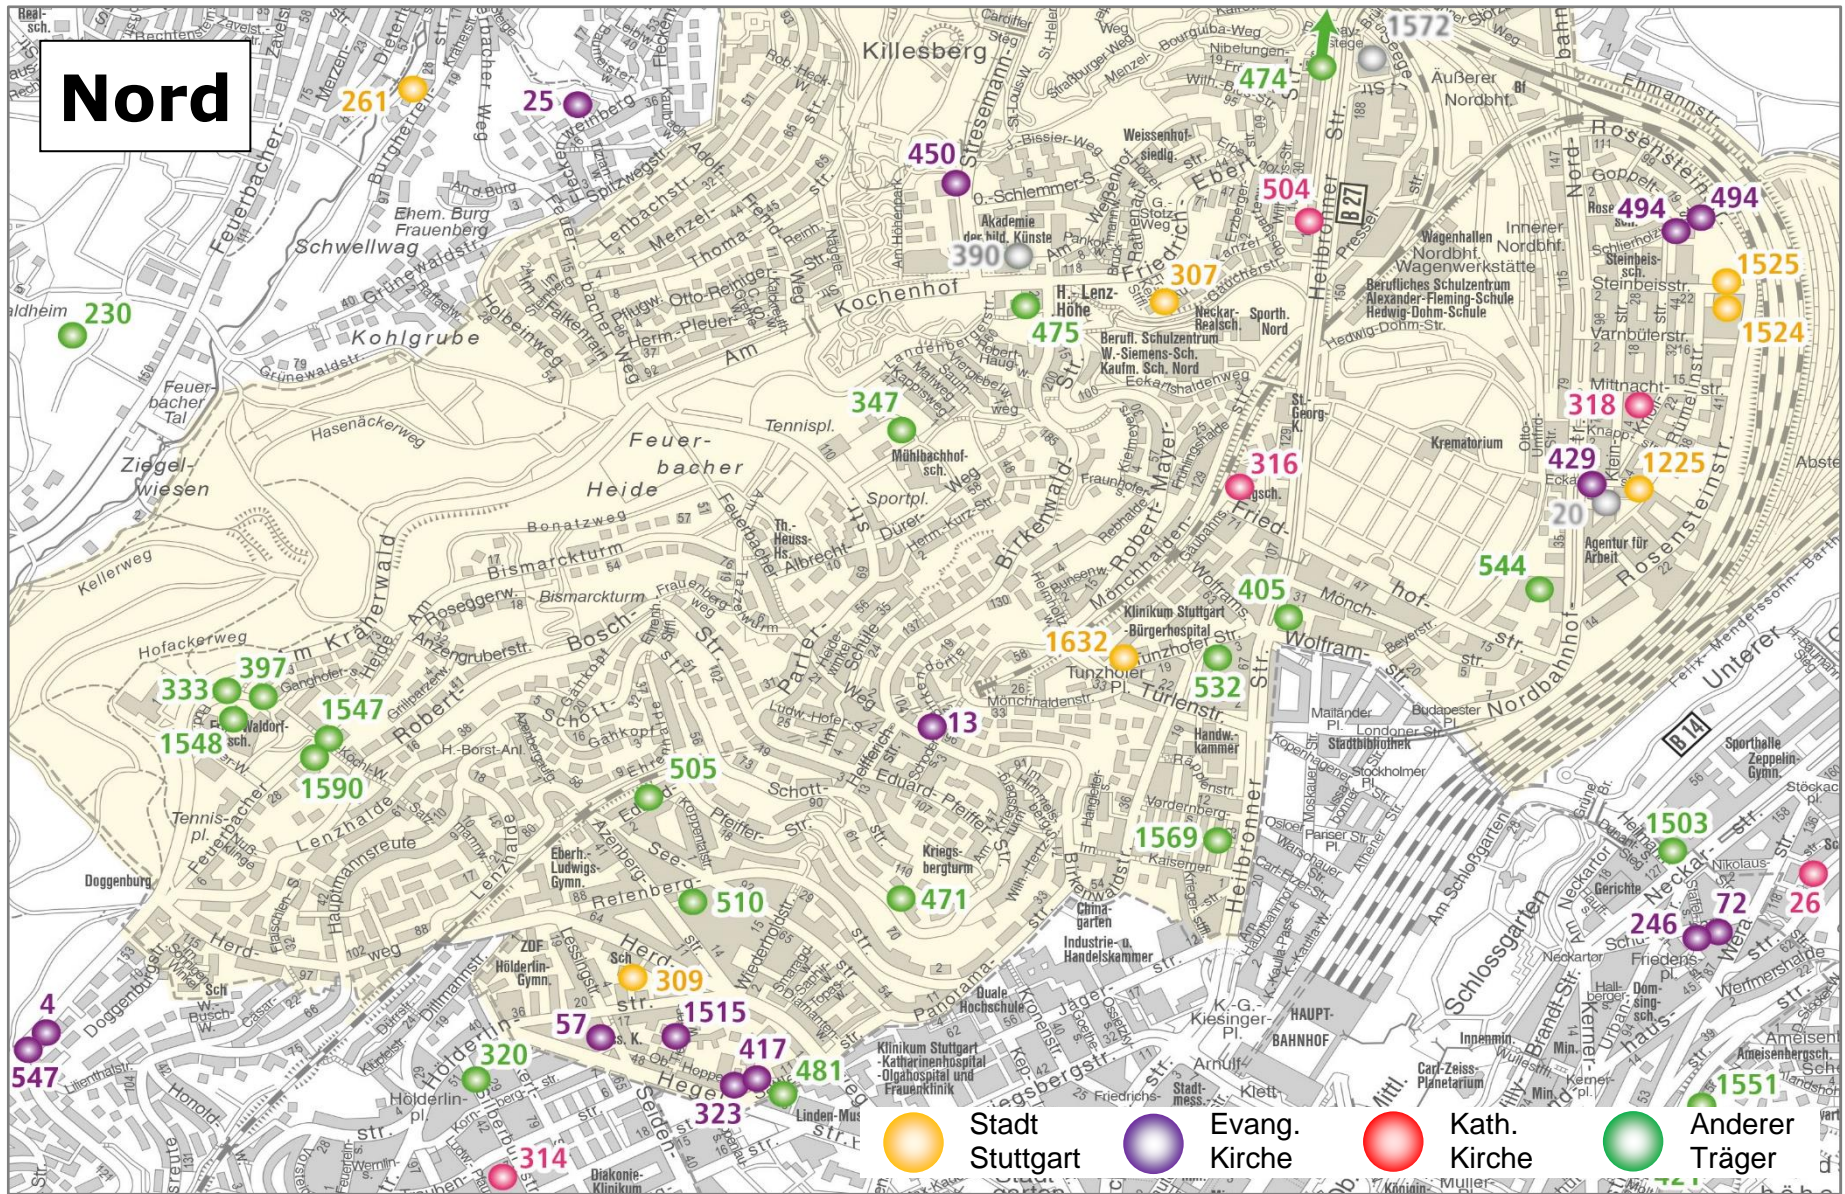

1657 Tageseinrichtung für Kinder

Eichstraße 7, 70173 Stuttgart

Internet: www.stuttgart.de/kita-eichstrasse

Mail: te.eichstrasse7@stuttgart.de

(0711) 216-23900

Träger: Stadt Stuttgart

Öffnungszeiten der Einrichtung: Mo-Fr 08:00-17:00

Schließtage: 23

In der Einrichtung wird nach dem Einstein-Konzept gearbeitet. Bei diesem Konzept ist der Fokus auf die Stärken des Kindes gerichtet.

Betreuungsangebot	Alter	Plätze	Mittagessen
Kleinkinderbetreuung	0-3	15	ja
Ganztagsbetreuung	3-6	30	ja