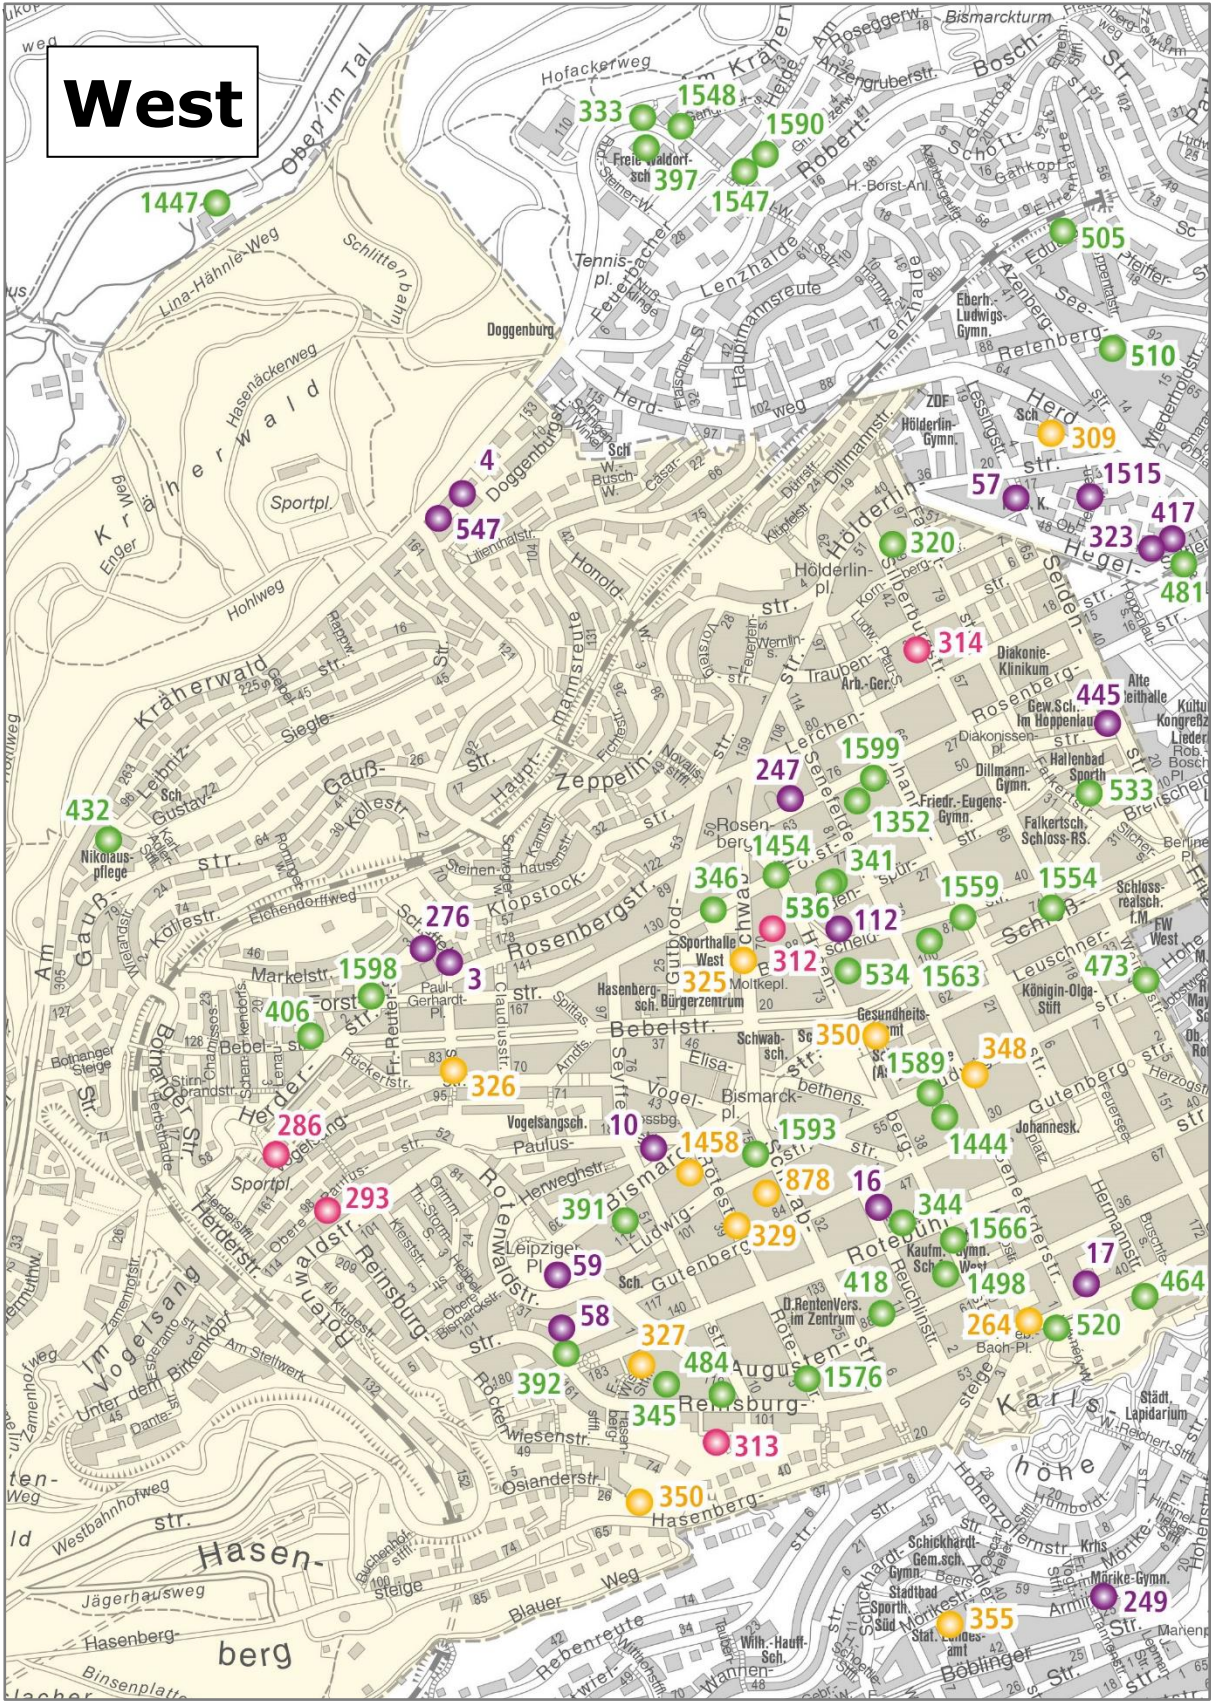

West

- Stadt
  Stuttgart
- Evang.
  Kirche
- Kath.
  Kirche
- Anderer
  Träger

West

3 Evangelischer Paul-Gerhardt-Kindergarten

(0711) 634447

Scheffelstraße 35, 70193 Stuttgart

Träger: Evangelisch

Mail: kiga.paul-gerhardt@evang-kindergarten.de

Öffnungszeiten der Einrichtung: Mo-Fr 08:00-14:00

Schließtage: 23

Im Mittelpunkt steht das Kind: Es soll bei uns Freude und Spaß erleben, sich austoben, Anregung finden, uns vertrauen, Erfahrungen sammeln, sich wohl und geborgen fühlen, sich angenommen wissen mit seinen Stärken und Schwächen.

Betreuungsangebot	Alter	Plätze	Mittagessen
Verl. Öffnungszeiten	2-3	12	nein
Verl. Öffnungszeiten	3-6	45	nein

4 Evang. Kindertagesstätte an der Waldkirche, Am Kräherwald 175

(0711) 634888

Am Kräherwald 175, 70193 Stuttgart

Träger: Evangelisch

Mail: kiga.wald@evang-kindergarten.de

Öffnungszeiten der Einrichtung: Mo-Do 08:00-16:00/Fr 08:00-15:00

Schließtage: 23

Waldtag, Kirchgang, warmes Mittagessen möglich, Kinderturnen, Projektgruppen, großer Garten, Bewegungsraum, Büchereibus, gruppenübergreifende Schulkindaktionen, musikalische Früherziehung (von Eltern organisiert, im Gemeindefestsaal).

Betreuungsangebot	Alter	Plätze	Mittagessen
Kleinkinderbetreuung	1-3	10	ja
Ganztagsbetreuung	3-6	20	ja

10 Pauluskindergarten

(0711) 634641

Paulusstraße 1, 70197 Stuttgart

Träger: Evangelisch

Mail: Kiga.Paulus@evang-Kindergarten.de

Öffnungszeiten der Einrichtung: Mo-Fr 07:30-13:30

Schließtage: 23

Offene Gruppen mit Stammgruppen, gruppenübergreifende Angebote, Grundlage ist der Orientierungsplan BW. Wir arbeiten nach dem Verfahren der Bildungs- und Lerngeschichten, religionspädagogische Arbeit mit Egli-Erzählfiguren, Gebete und Lieder sind fester Bestandteil unserer Arbeit, Kreativität der Kinder wird durch Angebote gefördert, Sprachförderung im Alltag, Experimente, Turntage in Kleingruppen, Ausflugstage, Teilnahme am Kinderchor der Gemeinde, tägliches Bewegen an frischer Luft, Elternarbeit.

Betreuungsangebot	Alter	Plätze	Mittagessen
Verl. Öffnungszeiten	2-3	8	ja
Verl. Öffnungszeiten	3-6	30	ja

16 Evangelische Kindertagesstätte Johannes

(0711) 94580545

Reuchlinstraße 32, 70176 Stuttgart

Träger: Evangelisch

Mail: kiga.johannes@evang-kindergarten.de

Öffnungszeiten der Einrichtung: Mo-Do 08:00-16:00/Fr 08:00-15:00

Schließtage: 23

Kleine Gruppen, individuelle, ganzheitliche Förderung. Wöchentliche Angebote im Bereich Motorik, Musik, Sport. Sprachförderung, Ausflugstage. Mittagessen.

Betreuungsangebot	Alter	Plätze	Mittagessen
Kleinkinderbetreuung	1-3	10	ja
Ganztagsbetreuung	3-6	20	ja