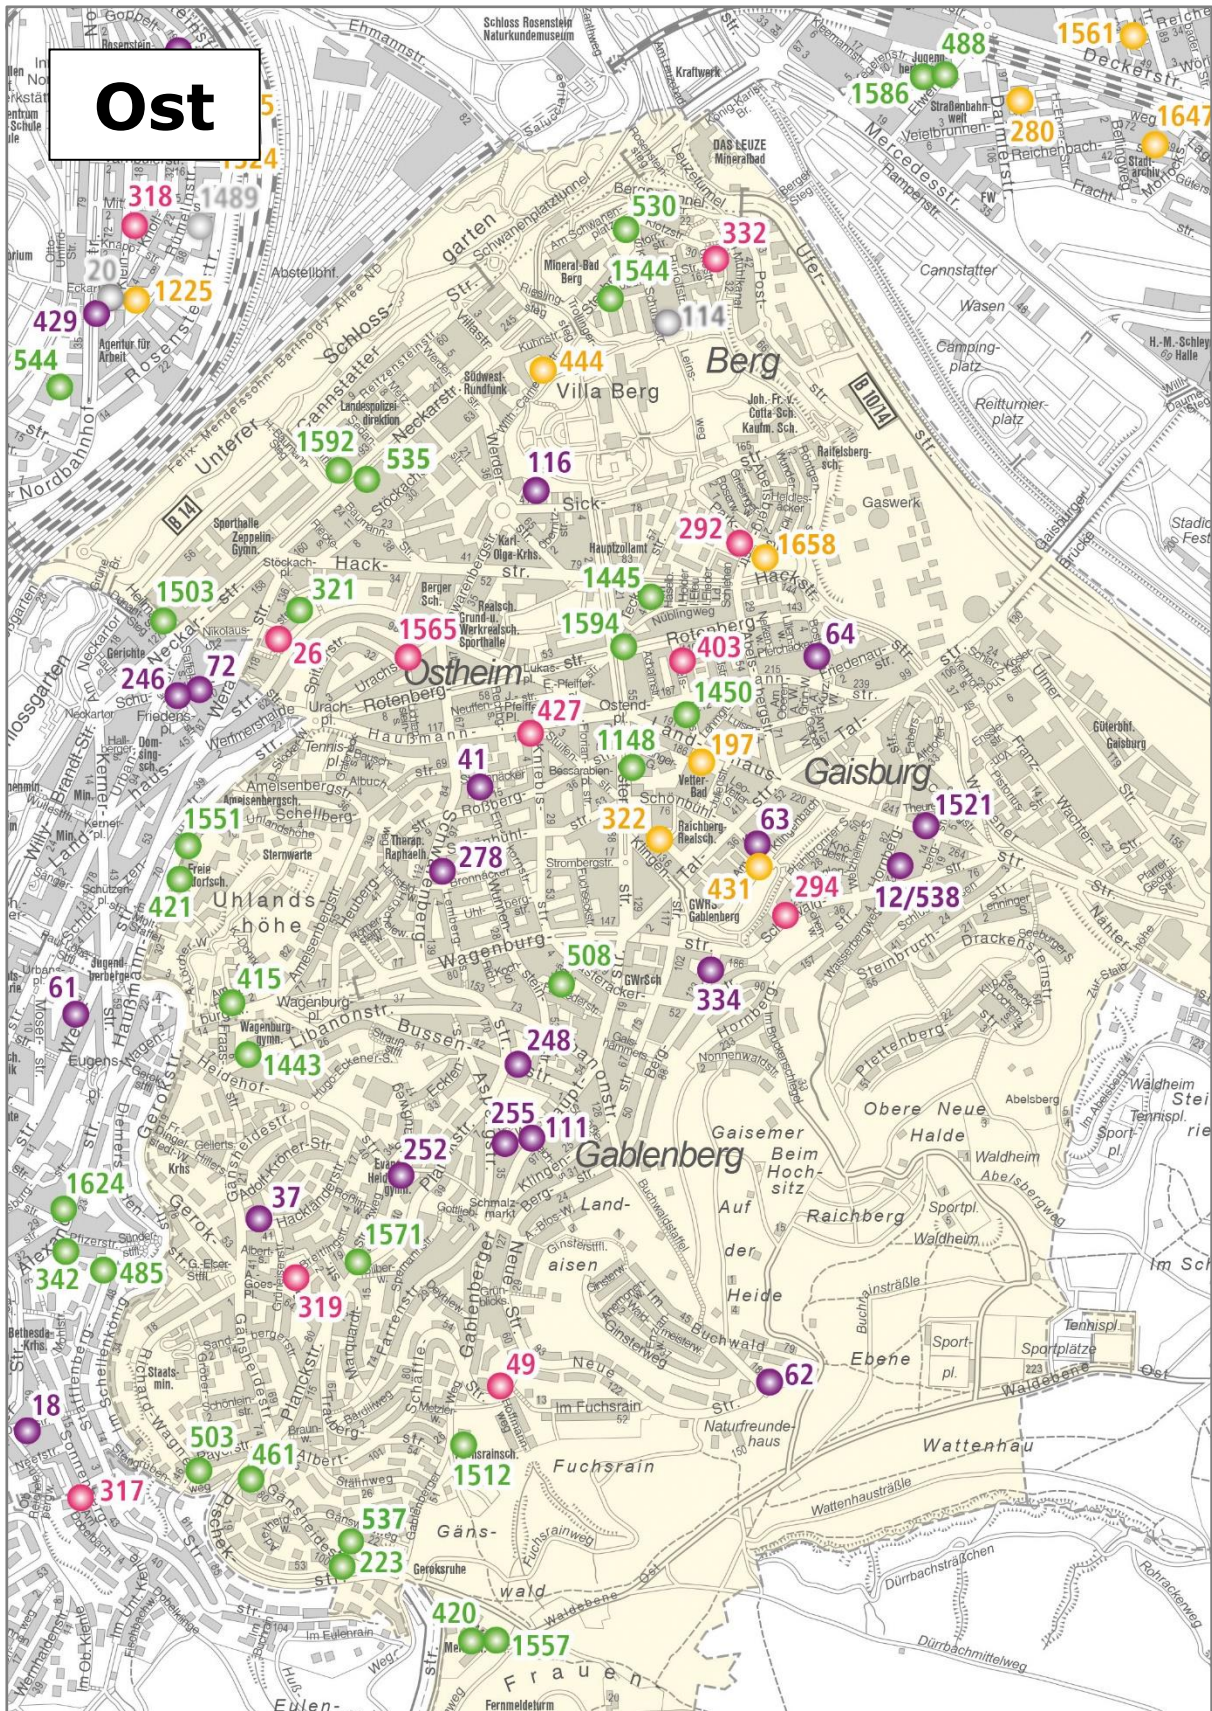

Ost

Berg

332 Paulusstift-Kindertagesstätte

Ottostraße 1, 70190 Stuttgart
Internet: www.skf-stuttgart.de
Mail: Susanne.Pill-Hardt@skf-drs.de

(0711) 268890

Träger: Katholisch

Öffnungszeiten der Einrichtung: Mo-Fr 07:00-17:00   **Schließstage: 23**

Unser Bildungskonzept fußt auf dem Early Excellence-Ansatz, geprägt durch einen individuellen Blick und individuelle Förderung des Kindes und der Familie, dadurch sehr enger Kontakt zu den Eltern. Teiloffenes Konzept, Bewegungsangebote nach "Hengstenberg", Waldtage, Entwicklungsbeobachtung und Entwicklungsgespräche, Förderung der Sozialkompetenz, AG's, altershomogene Angebote, relig. Erziehung, musikalische Erziehung, Elemente der Pikler-Pädagogik. Teilnahme am Bundesprogramm: Sprach-Kita.

Betreuungsangebot	Alter	Plätze	Mittagessen
Kleinkinderbetreuung	0-3	43	ja
Ganztagsbetreuung	3-6	50	ja

444 Tageseinrichtung für Kinder

Wilhelm-Camerer-Straße 23, 70190 Stuttgart
Internet: www.stuttgart.de/kita-wilhelm-camerer-strasse
Mail: te.wilhelm-camerer-strasse23@stuttgart.de

(0711) 216-20677

Träger: Stadt Stuttgart

Öffnungszeiten der Einrichtung: Mo-Fr 07:00-17:00   **Schließstage: 23**

Ihrem Kind bieten wir einen Ort für frühe Bildung, Forschergeist, Sprache, Kultur. Ihr Kind lernt in der Vielfalt. Erziehungspartnerschaft erleben Sie z. B. bei der Eingewöhnung, Entwicklungsgesprächen, Kooperation mit Schule. Späte Tage, Förderverein, Parklage, Betreuung bis 18:00 Uhr möglich.

Betreuungsangebot	Alter	Plätze	Mittagessen
Kleinkinderbetreuung	0-3	40	ja
Ganztagsbetreuung	3-6	80	ja

530 Kindertagesstätte Himpelchen und Pimpelchen Am Schwanenplatz

Am Schwanenplatz 3, 70190 Stuttgart
Internet: www.him-pim.de
Mail: info@him-pim.de

(0711) 342064-0

Anderer Träger

Öffnungszeiten der Einrichtung: Mo-Fr 07:00-17:00   **Schließstage: 23**

Kinderbetreuung von 0-6 Jahren in 2 Gruppen für insgesamt 30 Kinder

Betreuungsangebot	Alter	Plätze	Mittagessen
Kleinkinderbetreuung	0-3	10	ja
Ganztagsbetreuung	3-6	20	ja

1544 Early-Bird-Club

Steubenstraße 7, 70190 Stuttgart
Internet: www.early-bird-club.de
Mail: annett.ewert@early-bird-club.de

(0711) 22029884

Anderer Träger

Öffnungszeiten der Einrichtung: Mo-Fr 07:30-17:30   **Schließstage: 25**

Die bilinguale Kita für Kinder im Alter von 2 Monaten bis 3 Jahre direkt am Park der Villa Berg gelegen. Der Early Bird Club bietet eine liebevolle, individuelle Betreuung und Förderung der Kinder, vielseitige Angebote sowie Frische- und Bioverpflegung.

Betreuungsangebot	Alter	Plätze	Mittagessen
Kleinkinderbetreuung	0-3	30	ja