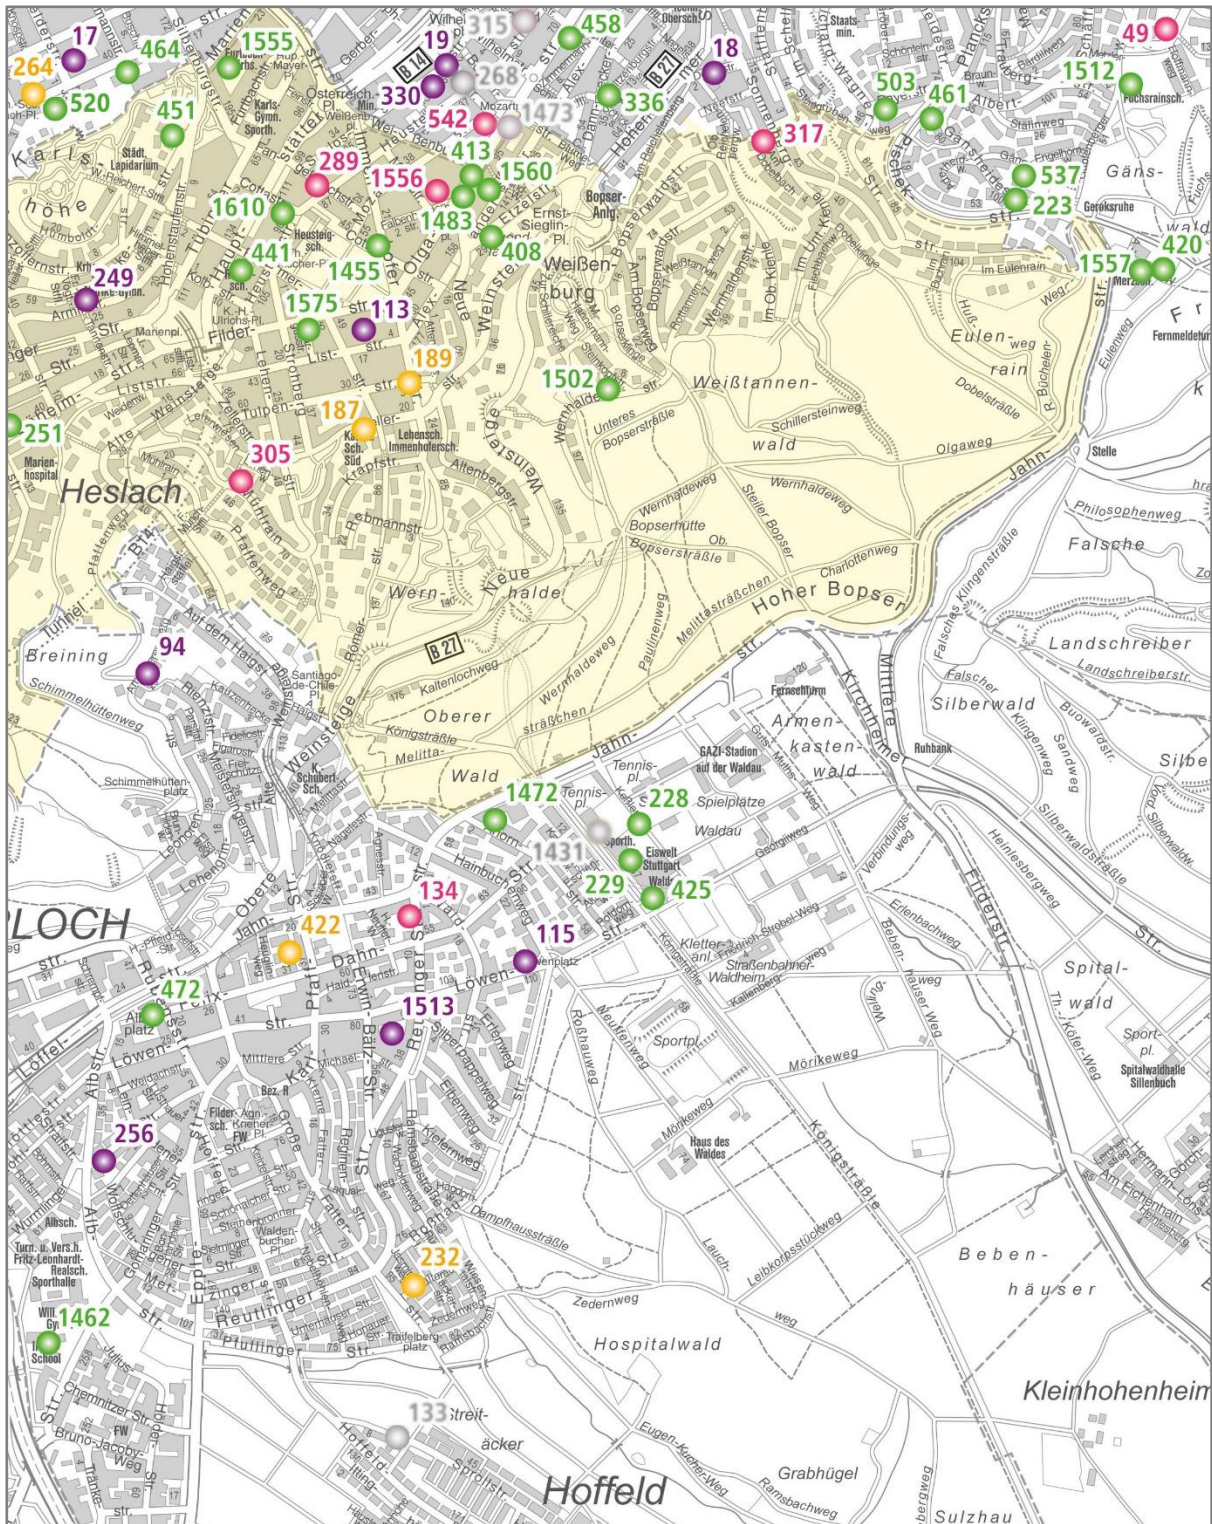

- Stadt
  Stuttgart
- Evang.
  Kirche
- Kath.
  Kirche
- Anderer
  Träger