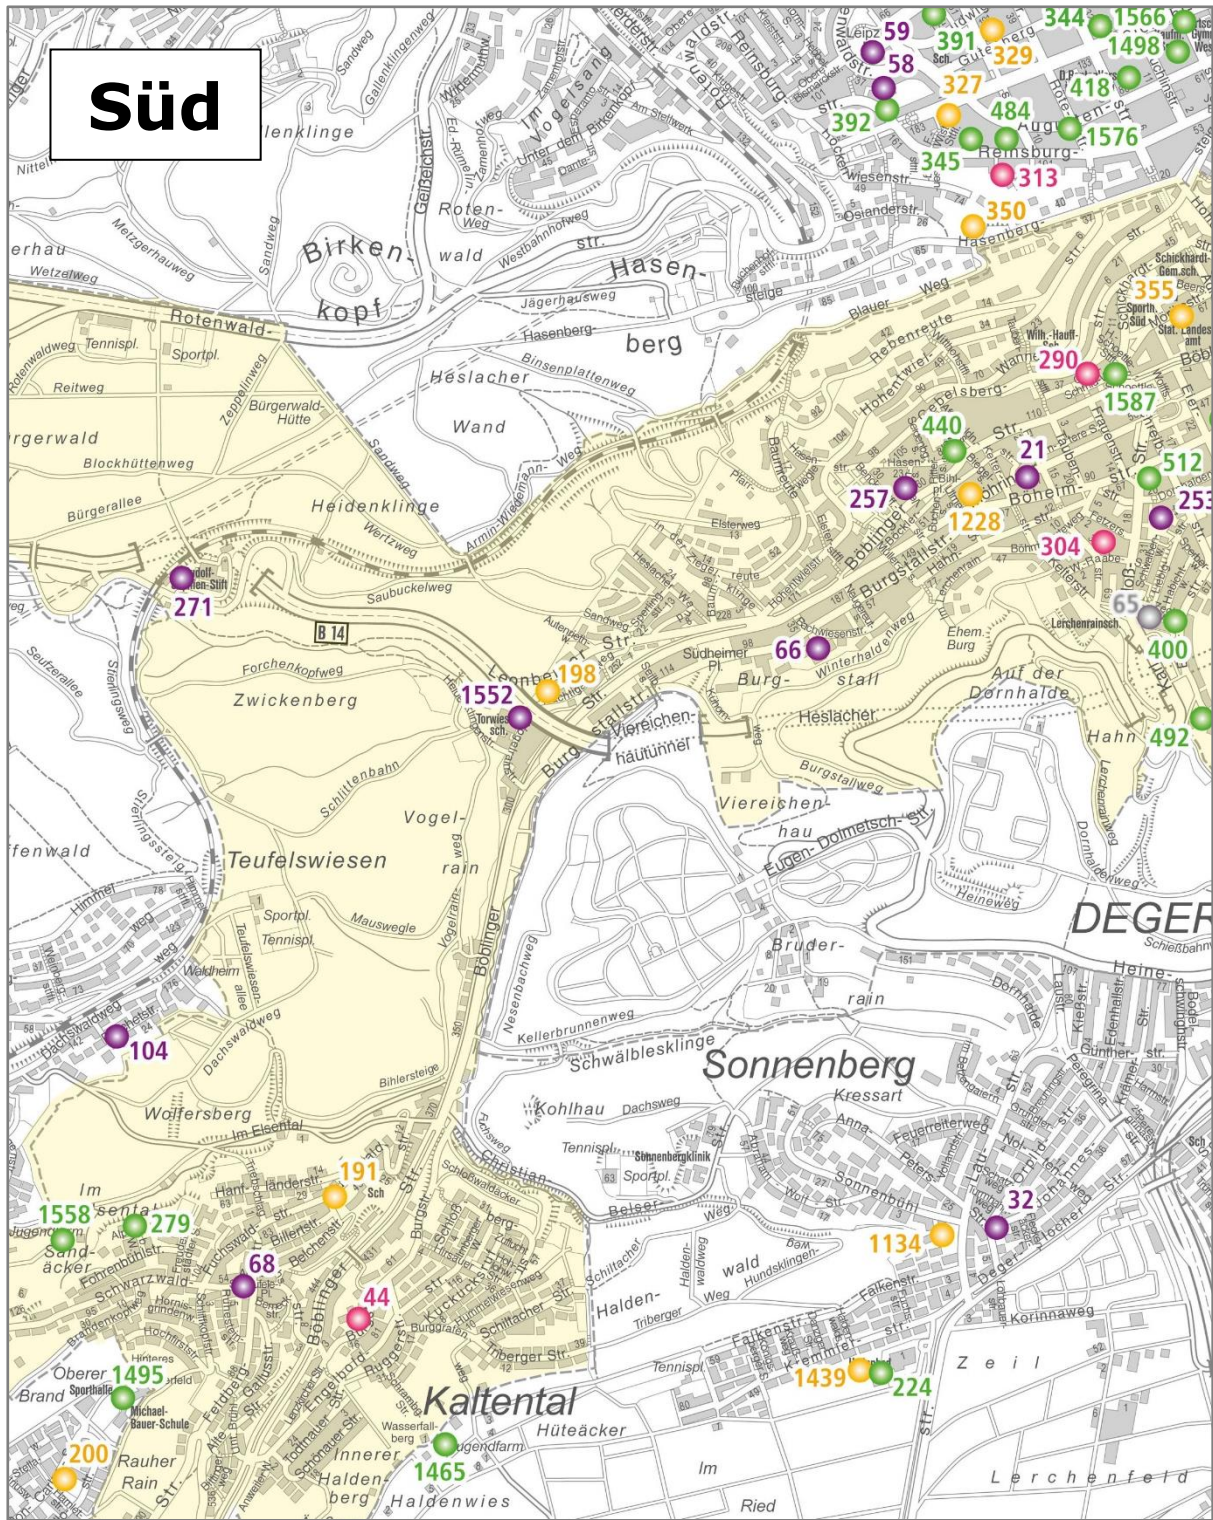

1503 Polifant belle maison

Heilmannstraße 7, 70190 Stuttgart
Internet: www.polifant.com
Mail: info@polifant.com

(0711) 2848742

Anderer Träger

Öffnungszeiten der Einrichtung: Mo-Fr 07:00-18:00   **Schließtage: 18**

POLIFANT Kitas "... einzigartig sein und einzigartig bleiben" - nach diesem Motto stellen wir die Einzigartigkeit der Kinder in den Mittelpunkt unserer (teil-) offenen Arbeit. Die Mahlzeiten für die Kinder werden täglich frisch in der Kita zubereitet. Die Betreuungszeiten können flexibel gewählt werden.

Erfahren Sie unter www.POLIFANT.com was den POLIFANT so einzigartig macht.

Betreuungsangebot	Alter	Plätze	Mittagessen
Kleinkinderbetreuung	0-3	45	ja
Ganztagsbetreuung	3-6	30	ja

1592 Kindertagesstätte MiniKiZ

Heinrich-Baumann-Straße 9, 70190 Stuttgart
Internet: www.minikiz.de
Mail: b.mayer@minikiz.de

(0711) 50428107

Anderer Träger

Öffnungszeiten der Einrichtung: Mo-Fr 07:30-17:30   **Schließtage: 23**

Unser pädagogisches Konzept ist die Basis für eine vertrauensvolle Arbeit mit Kindern und Eltern. Zu den Grundlagen gehören ein Eingewöhnungskonzept, Ansätze der Pikler-Pädagogik, Bildungs- und Lerngeschichten sowie die pädagogische Arbeit in Stammgruppen. Es gibt Angebote im Tagesablauf wie tägliche Aktivität im Freien, Turnen, Waldtag, Musik- und Sprachförderung, Feste im Jahresverlauf. Anmeldung über KiTS oder direkt über die Kita: www.minikiz.de

Betreuungsangebot	Alter	Plätze	Mittagessen
Kleinkinderbetreuung	0-3	40	ja
Ganztagsbetreuung	3-6	20	ja