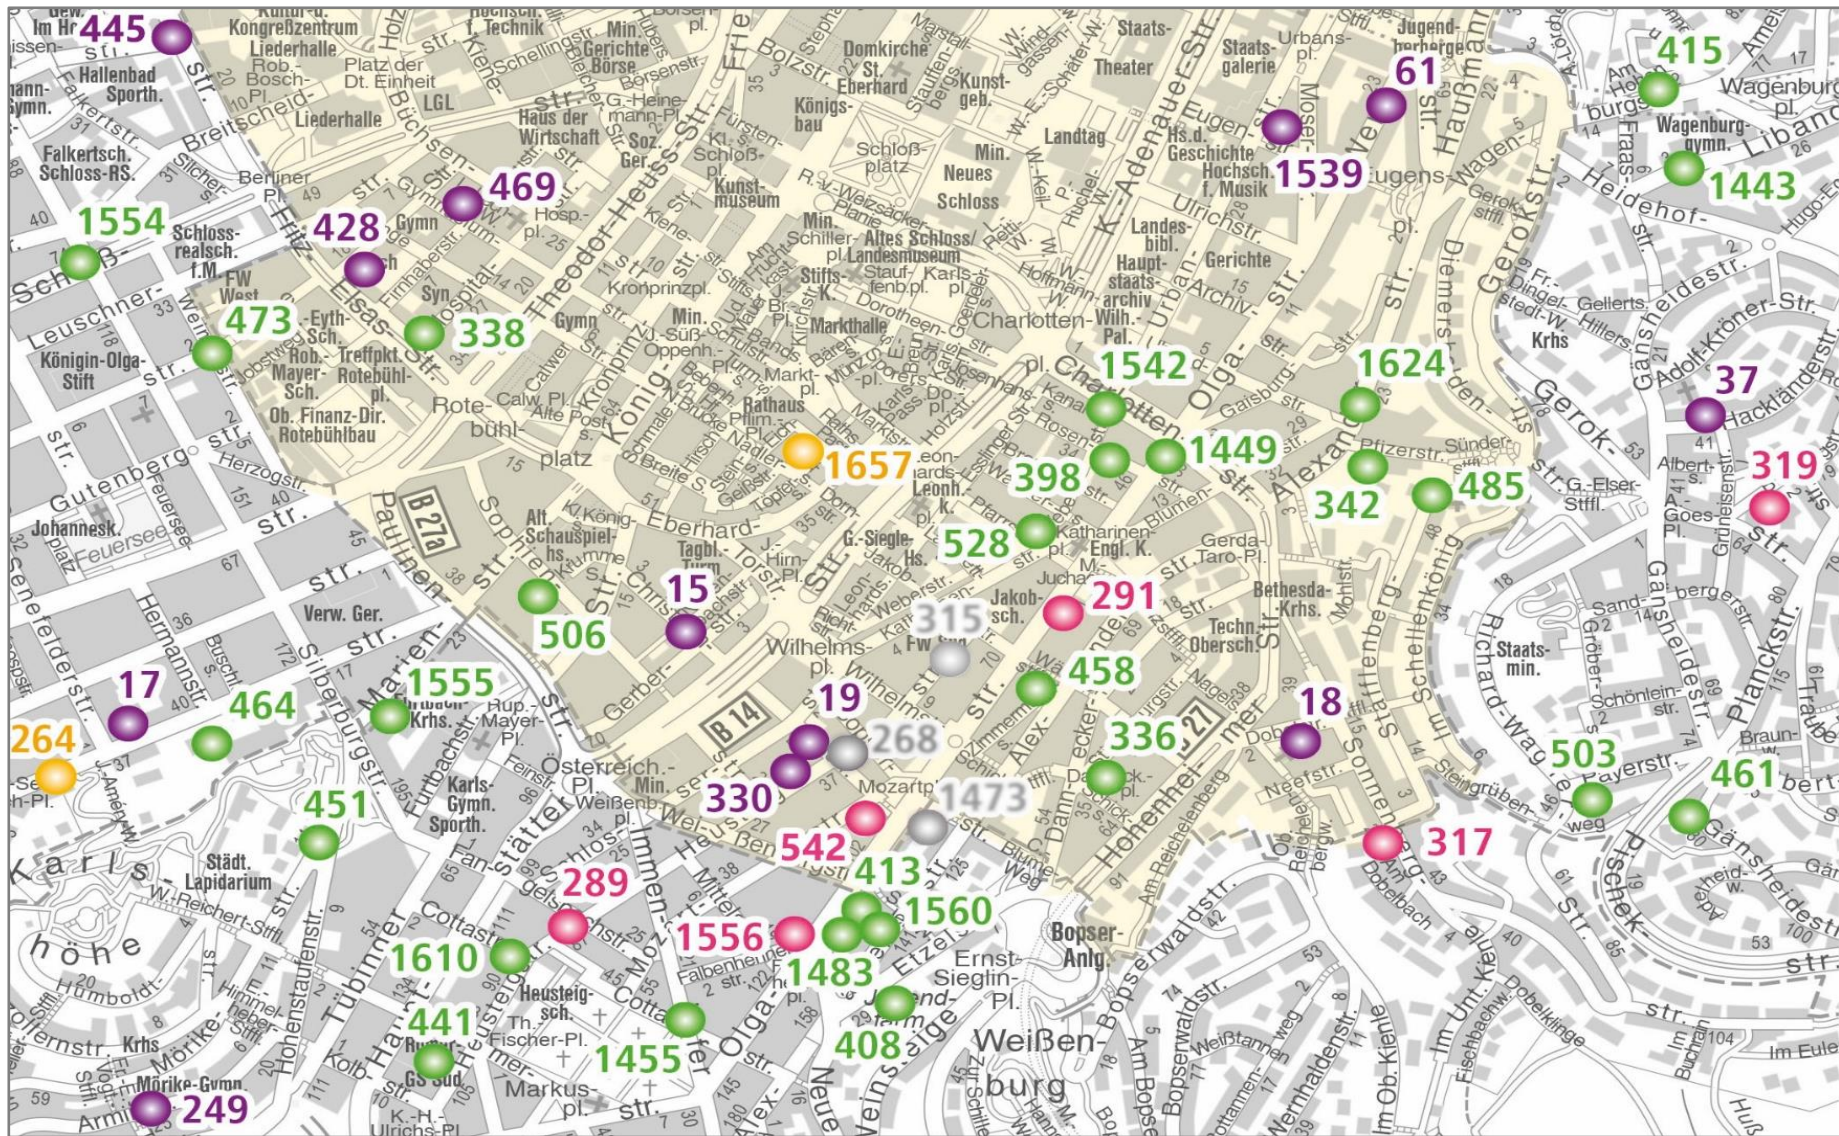

- Stadt Stuttgart
- Evang. Kirche
- Kath. Kirche
- Anderer Träger