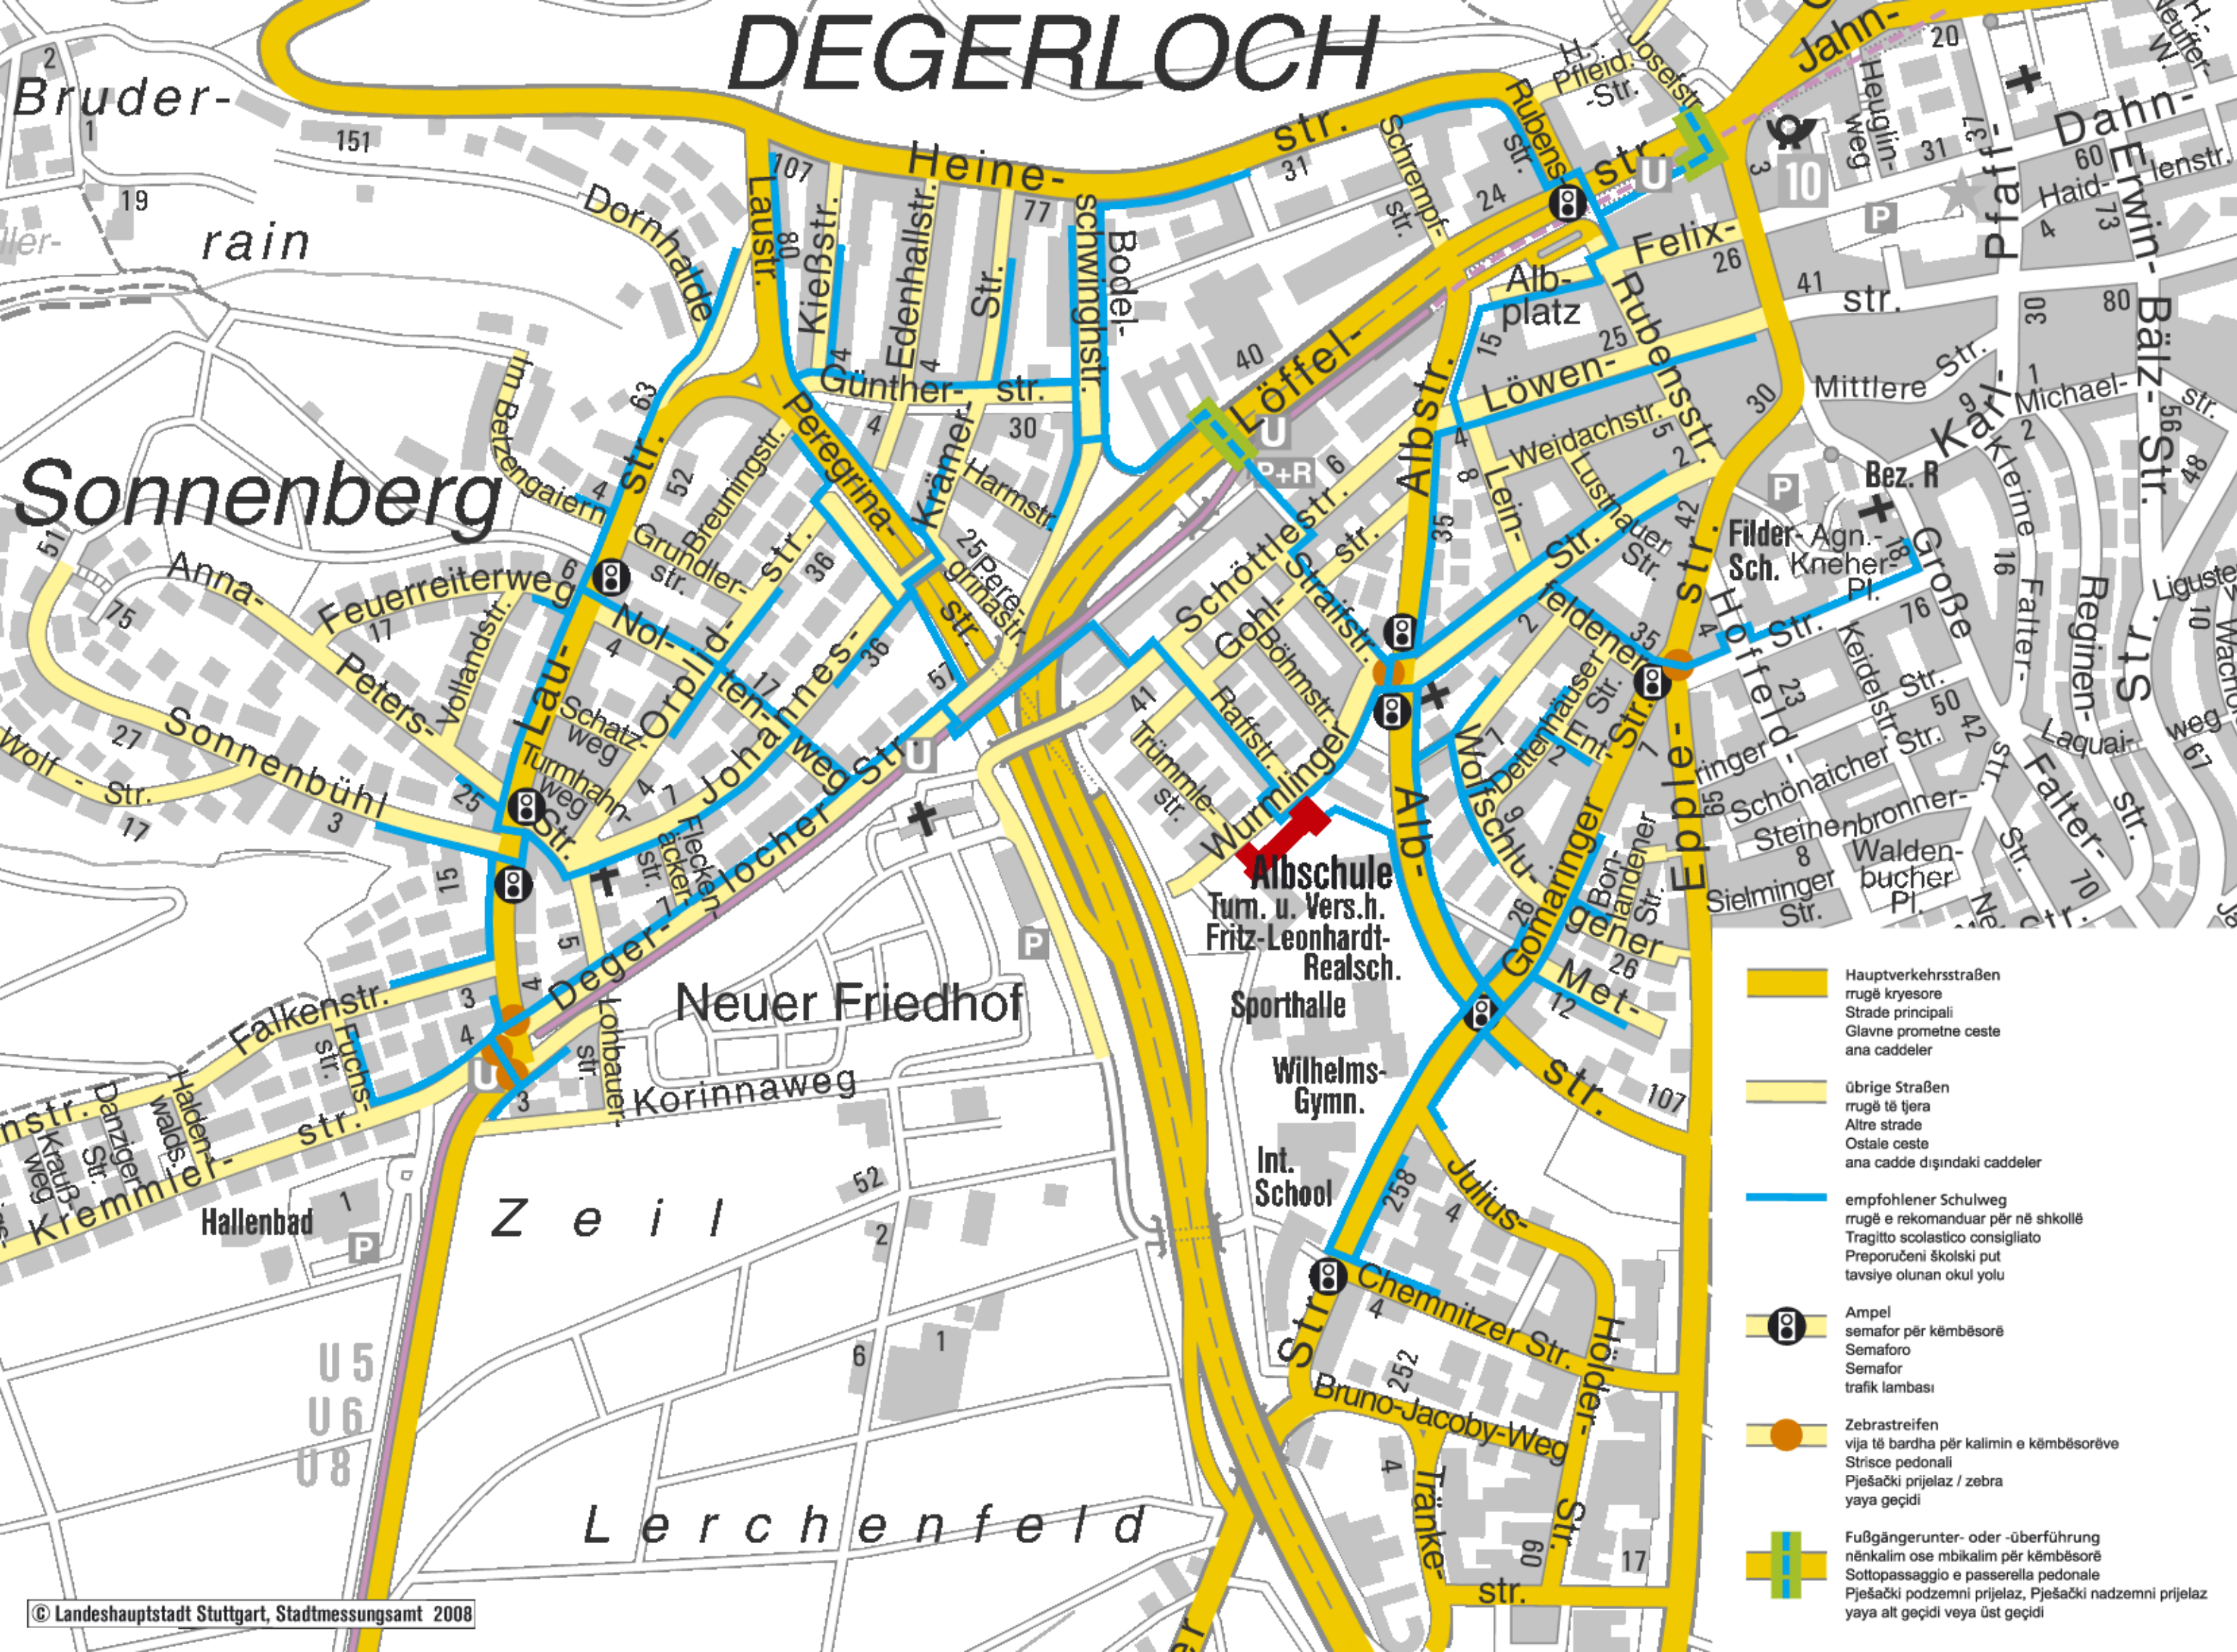

DEGERLOCH

-  Hauptverkehrsstraßen
rugë kryesore
Strade principali
Glavne prometne ceste
ana caddeler
-  übrige Straßen
rugë të tjera
Altre strade
Ostale ceste
ana caddë diçindaki caddeler
-  empfohlener Schulweg
rugë e rekomanduar për në shkollë
Tragitto scolastico consigliato
Preporučeni školski put
tavsiye olunan okul yolu
-  Ampel
semafor për këmbësorë
Semaforo
Semafor
trafik lambası
-  Zebrastreifen
vija të bardha për kalimin e këmbësorëve
Strisce pedonali
Pješački prijelaz / zebra
yaya geçidi
-  Fußgängerunter- oder -überführung
nënkalim ose mbikalim për këmbësorë
Sottopassaggio e passerella pedonale
Pješački podzemni prijelaz, Pješački nadzemni prijelaz
yaya alt geçidi veya üst geçidi