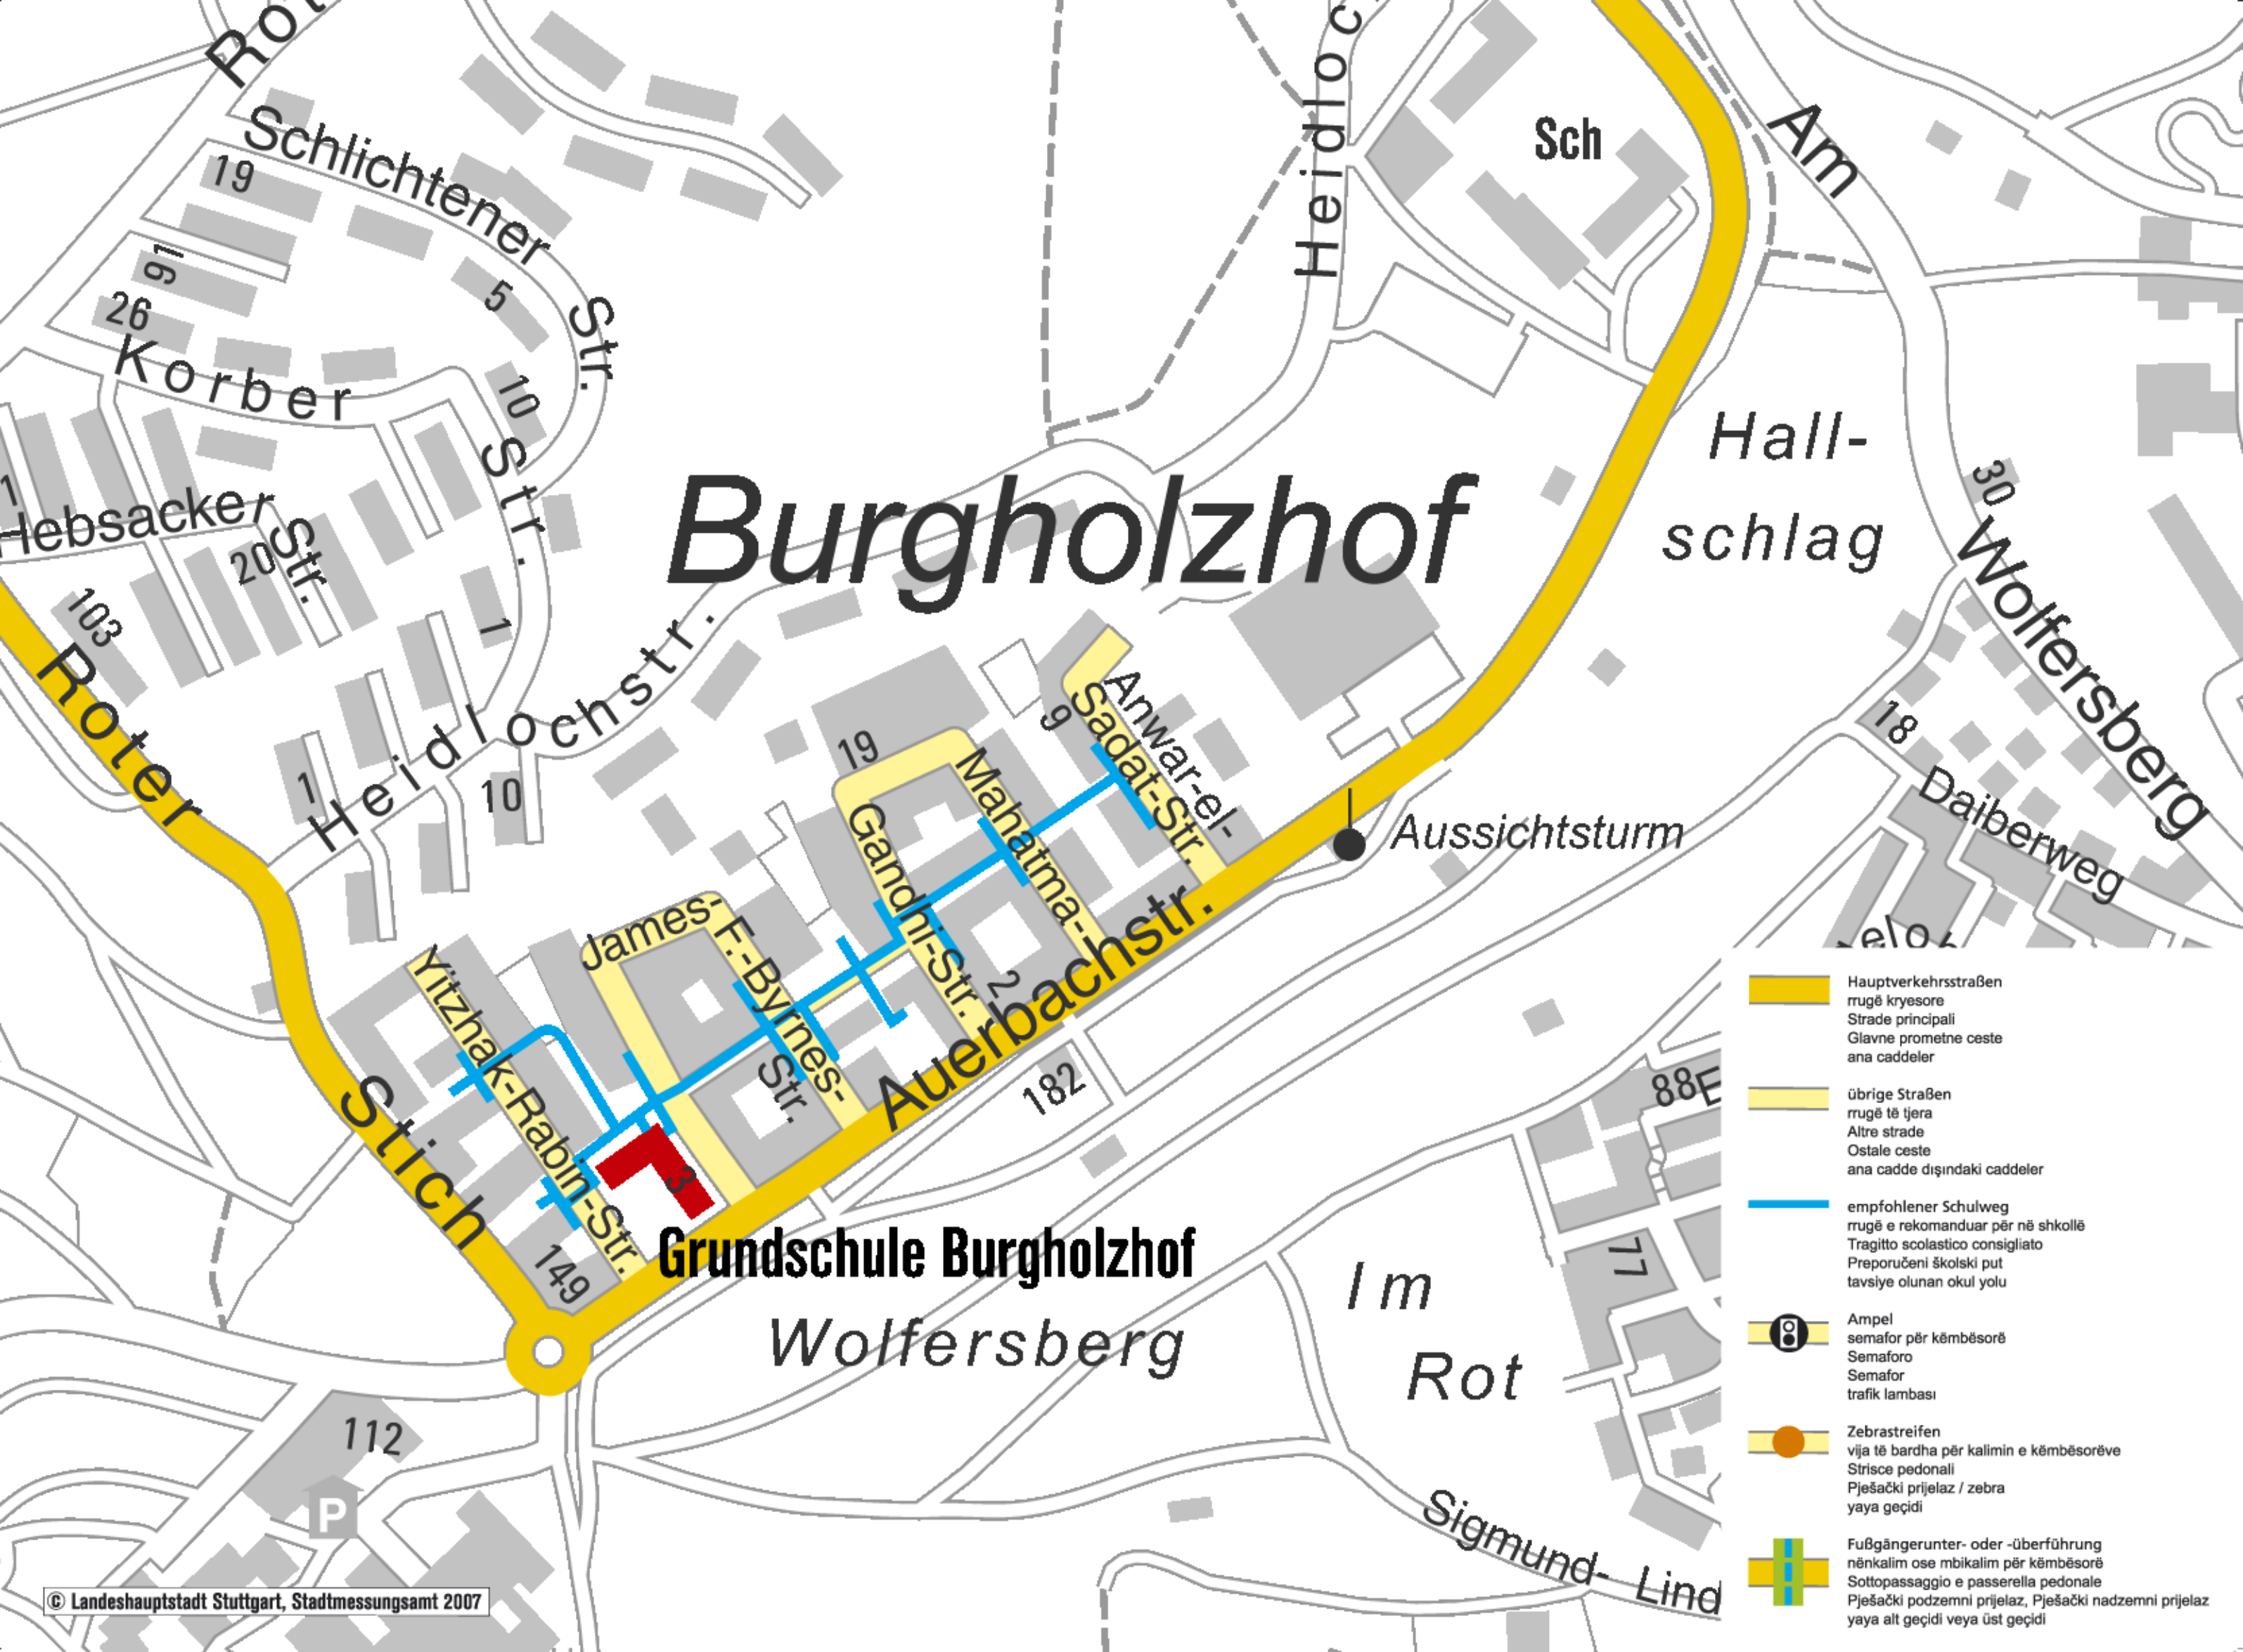

Burgholzshof

- Hauptverkehrsstraßen
rugë kryesore
Strade principali
Glavne prometne ceste
ana caddeler
- übrige Straßen
rugë të tjera
Altre strade
Ostale ceste
ana cadde dişındaki caddeler
- empfohlener Schulweg
rugë e rekomanduar për në shkollë
Tragitto scolastico consigliato
Preporučeni školski put
tavsiye olunan okul yolu
- Ampel
semafor për këmbësorë
Semaforo
Semafor
trafik lambası
- Zebrastreifen
vija të bardha për kalimin e këmbësorëve
Strisce pedonali
Pješački prijelaz / zebra
yaya geçidi
- Fußgängerunter- oder -überführung
nënkalim ose mbikalim për këmbësorë
Sottopassaggio e passerella pedonale
Pješački podzemni prijelaz, Pješački nadzemni prijelaz
yaya alt geçidi veya üst geçidi