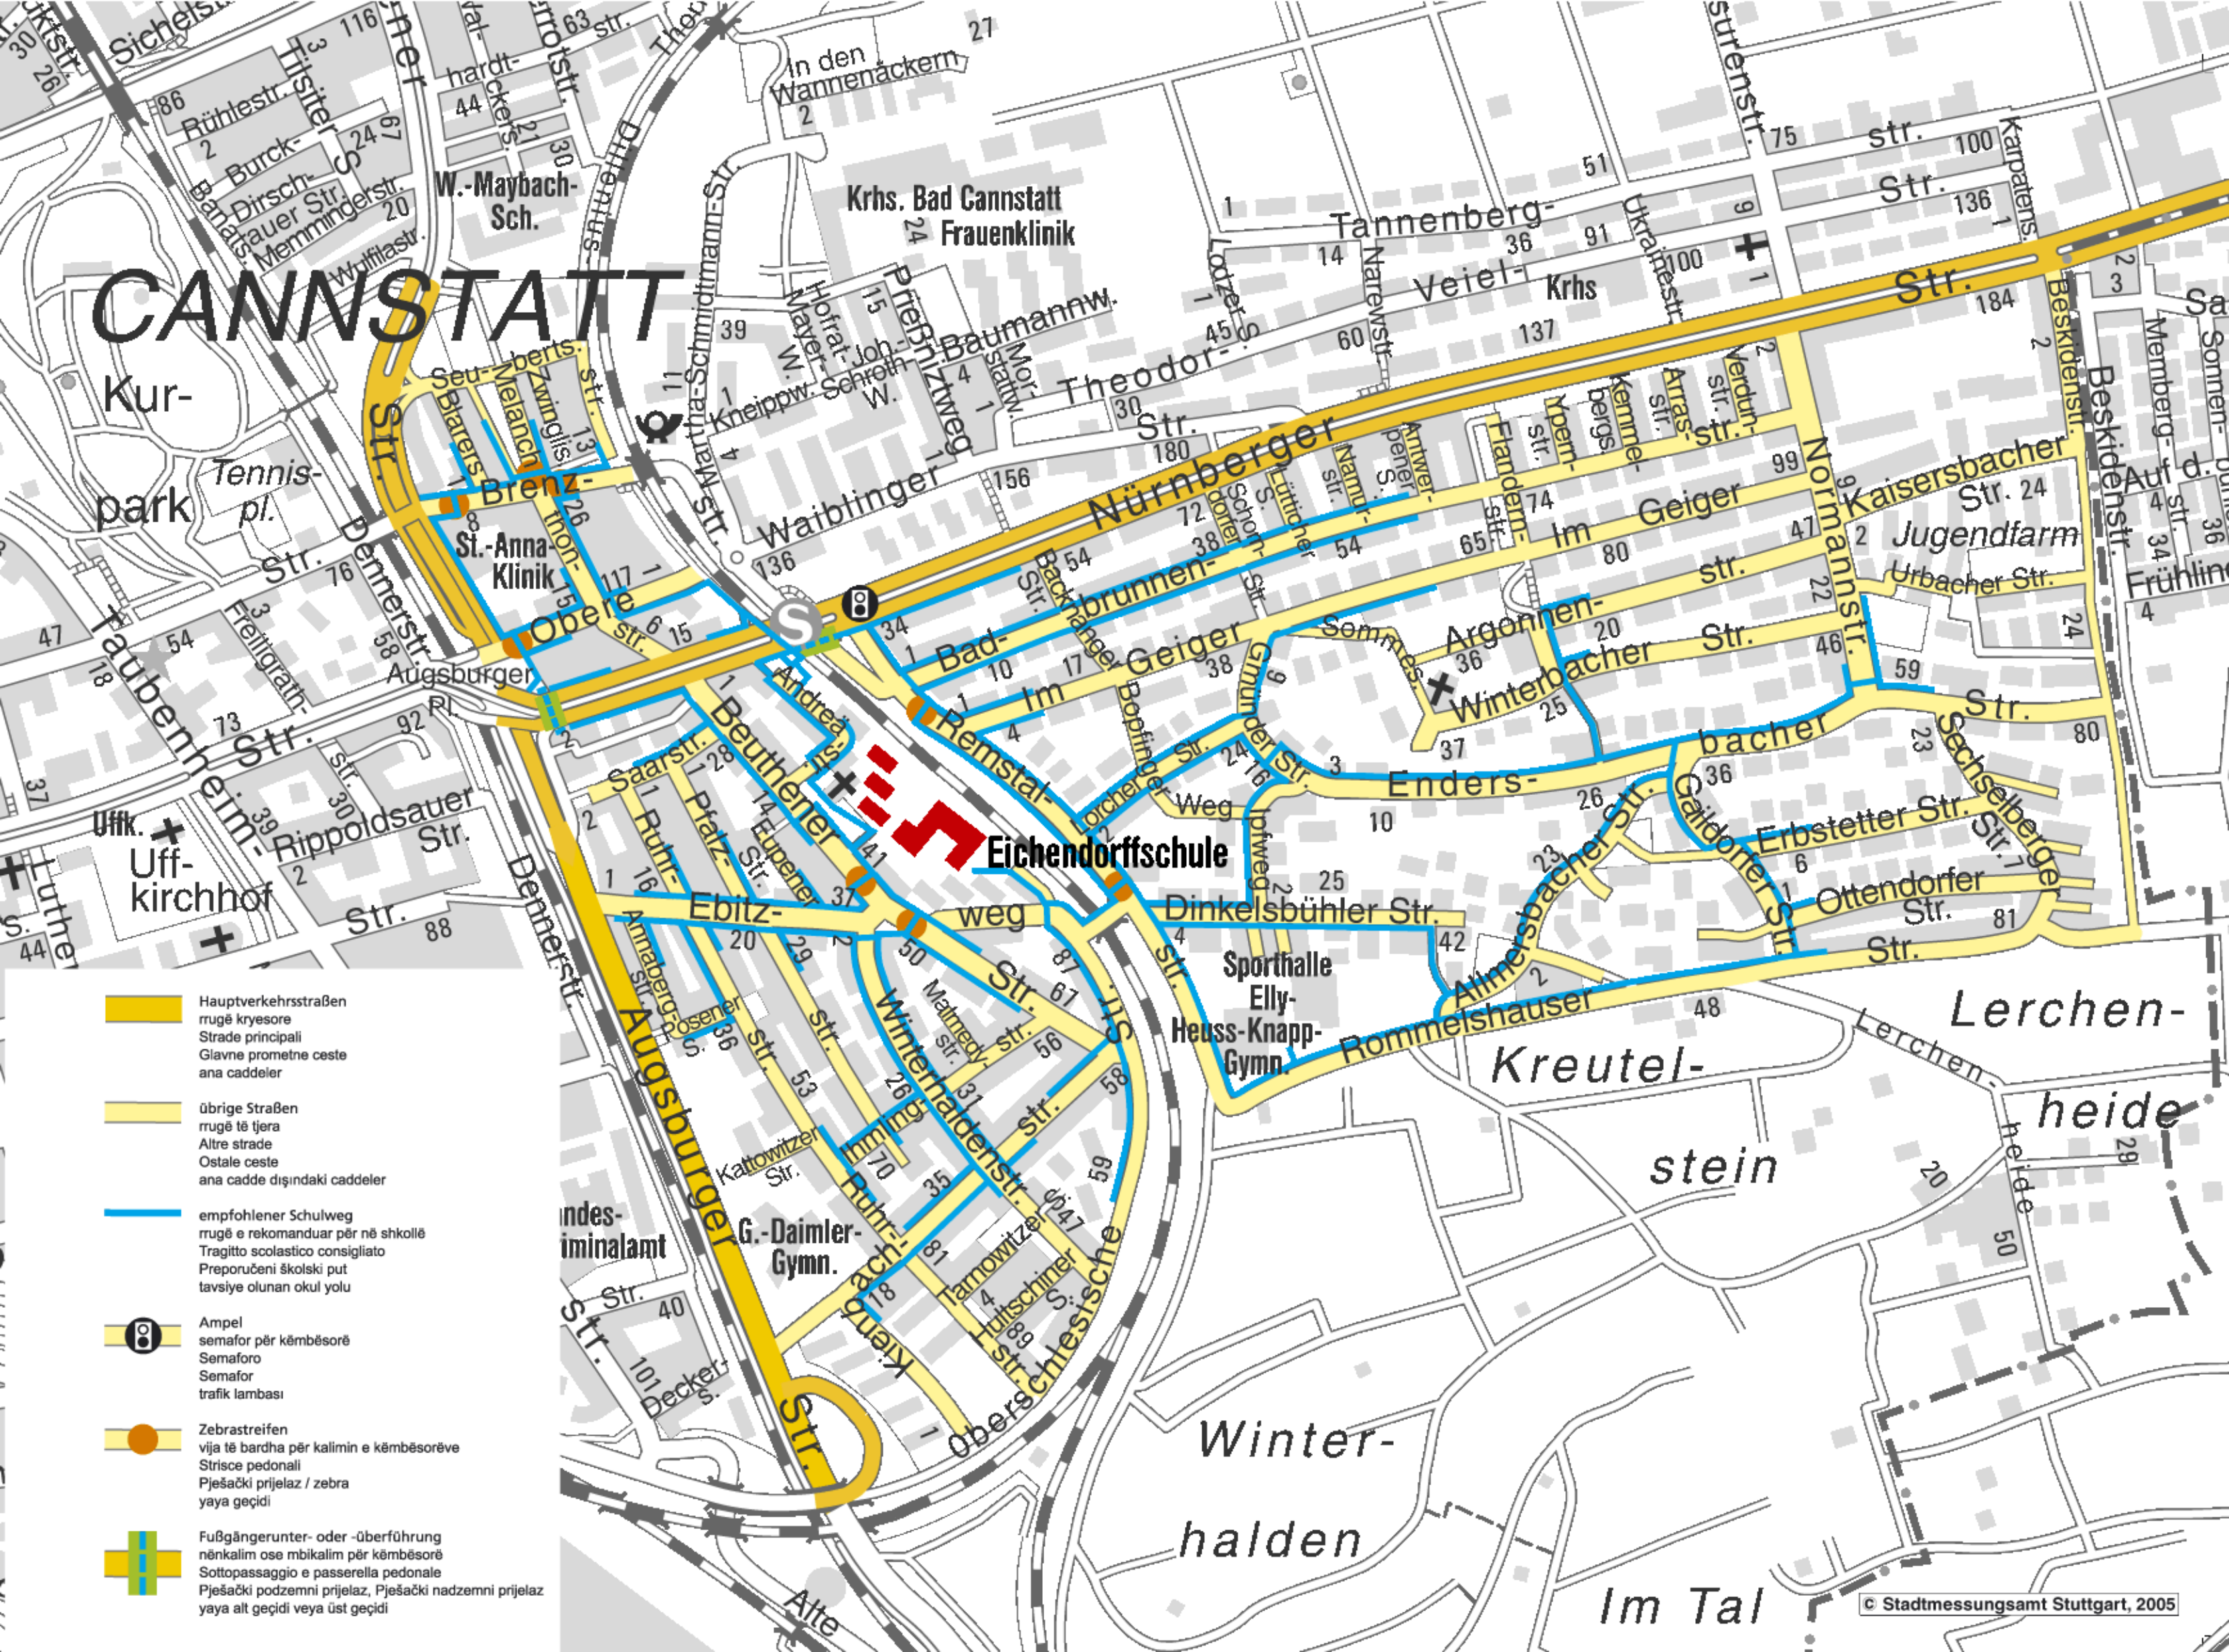

# CANNSTATT

-  Hauptverkehrsstraßen  
rugë kryesore  
Strade principali  
Glavne prometne ceste  
ana caddeler
-  übrige Straßen  
rugë të tjera  
Altre strade  
Ostale ceste  
ana cadde diçindaki caddeler
-  empfohlener Schulweg  
rugë e rekomanduar për në shkollë  
Tragitto scolastico consigliato  
Preporučeni školski put  
tavsiye olunan okul yolu
-  Ampel  
semafor për këmbësorë  
Semaforo  
Semafor  
trafik lambası
-  Zebrastreifen  
vija të bardha për kalim e këmbësorëve  
Strisce pedonali  
Pješački prijelaz / zebra  
yaya geçidi
-  Fußgängerunter- oder -überführung  
nënkalim ose mbikalim për këmbësorë  
Sottopassaggio e passerella pedonale  
Pješački podzemni prijelaz, Pješački nadzemni prijelaz  
yaya alt geçidi veya üst geçidi