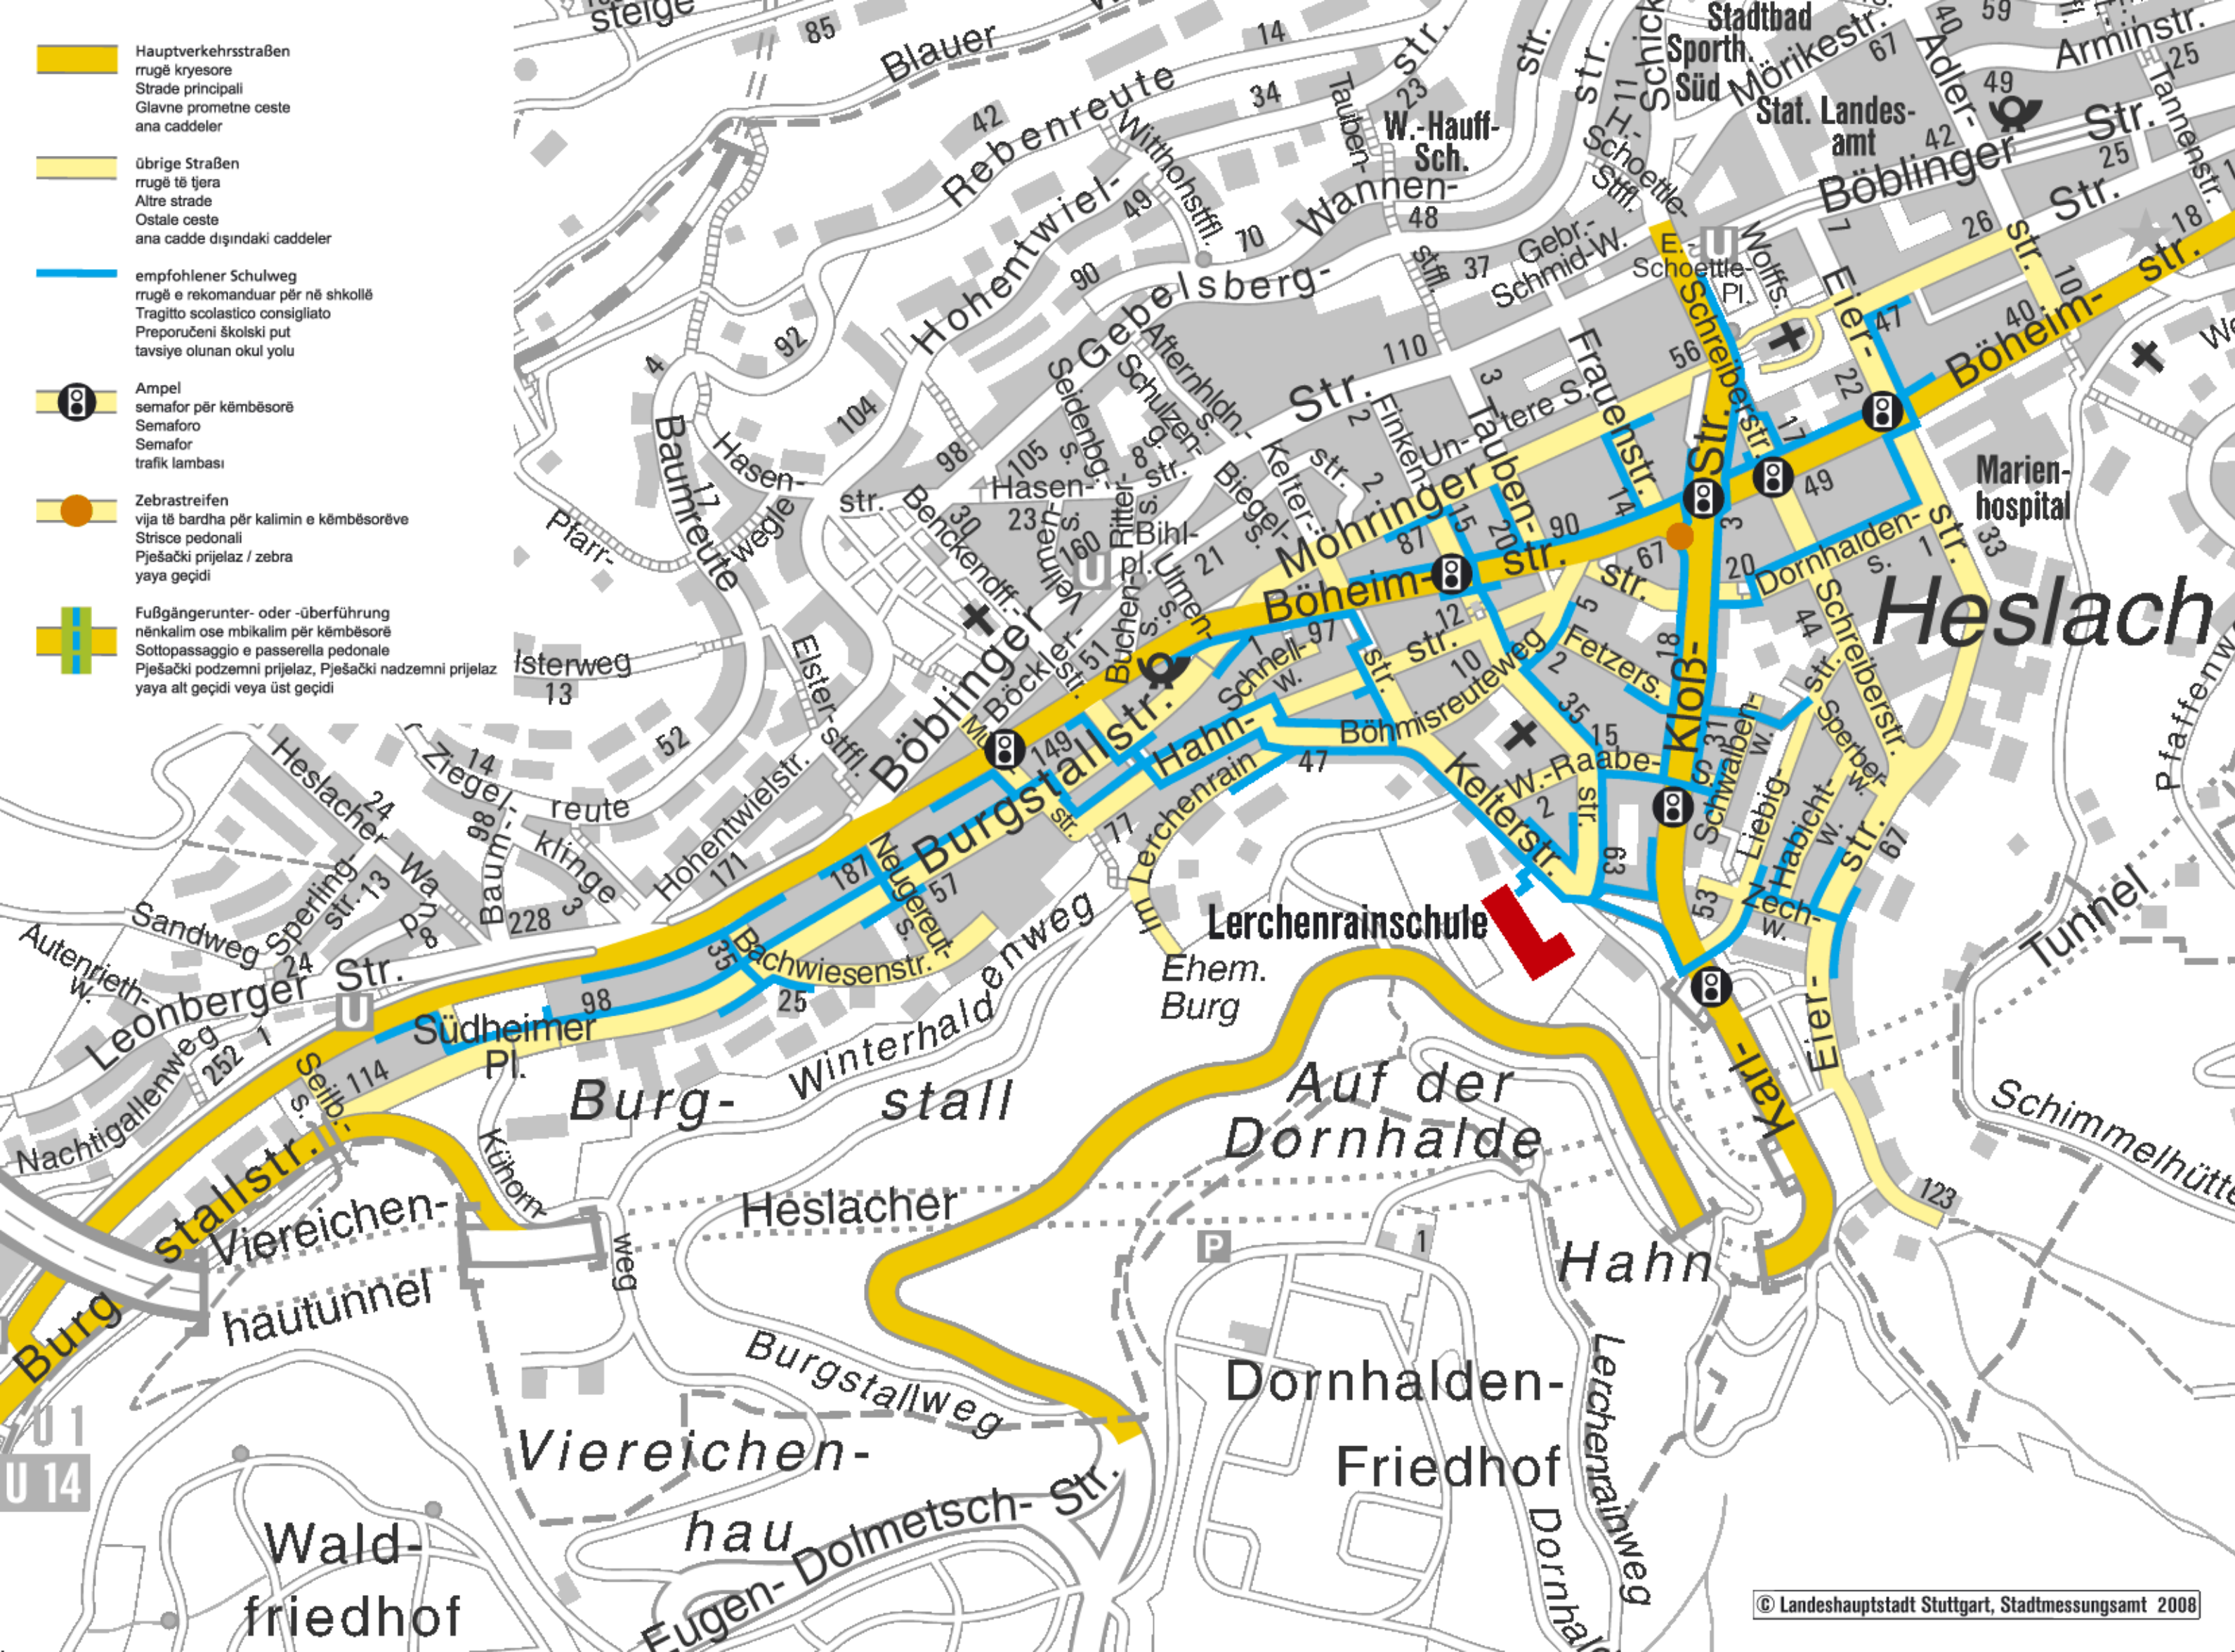

-  Hauptverkehrsstraßen  
rugë kryesore  
Strade principali  
Glavne prometne ceste  
ana caddeler
-  übrige Straßen  
rugë të tjera  
Altre strade  
Ostale ceste  
ana cadde diëndaki caddeler
-  empfohlener Schulweg  
rugë e rekomanduar për në shkollë  
Tragitto scolastico consigliato  
Preporučeni školski put  
tavsiye olunan okul yolu
-  Ampel  
semafor për këmbësorë  
Semaforo  
Semafor  
trafik lambası
-  Zebrastreifen  
vija të bardha për kalimin e këmbësorëve  
Strisce pedonali  
Pješački prijelaz / zebra  
yaya geçidi
-  Fußgängerunter- oder -überführung  
nënkalim ose mbikalim për këmbësorë  
Sottopassaggio e passerella pedonale  
Pješački podzemni prijelaz, Pješački nadzemni prijelaz  
yaya alt geçidi veya üst geçidi

# Heselach

**Lerchenrainschule**

Auf der Dornhalde

Dornhalden-Friedhof