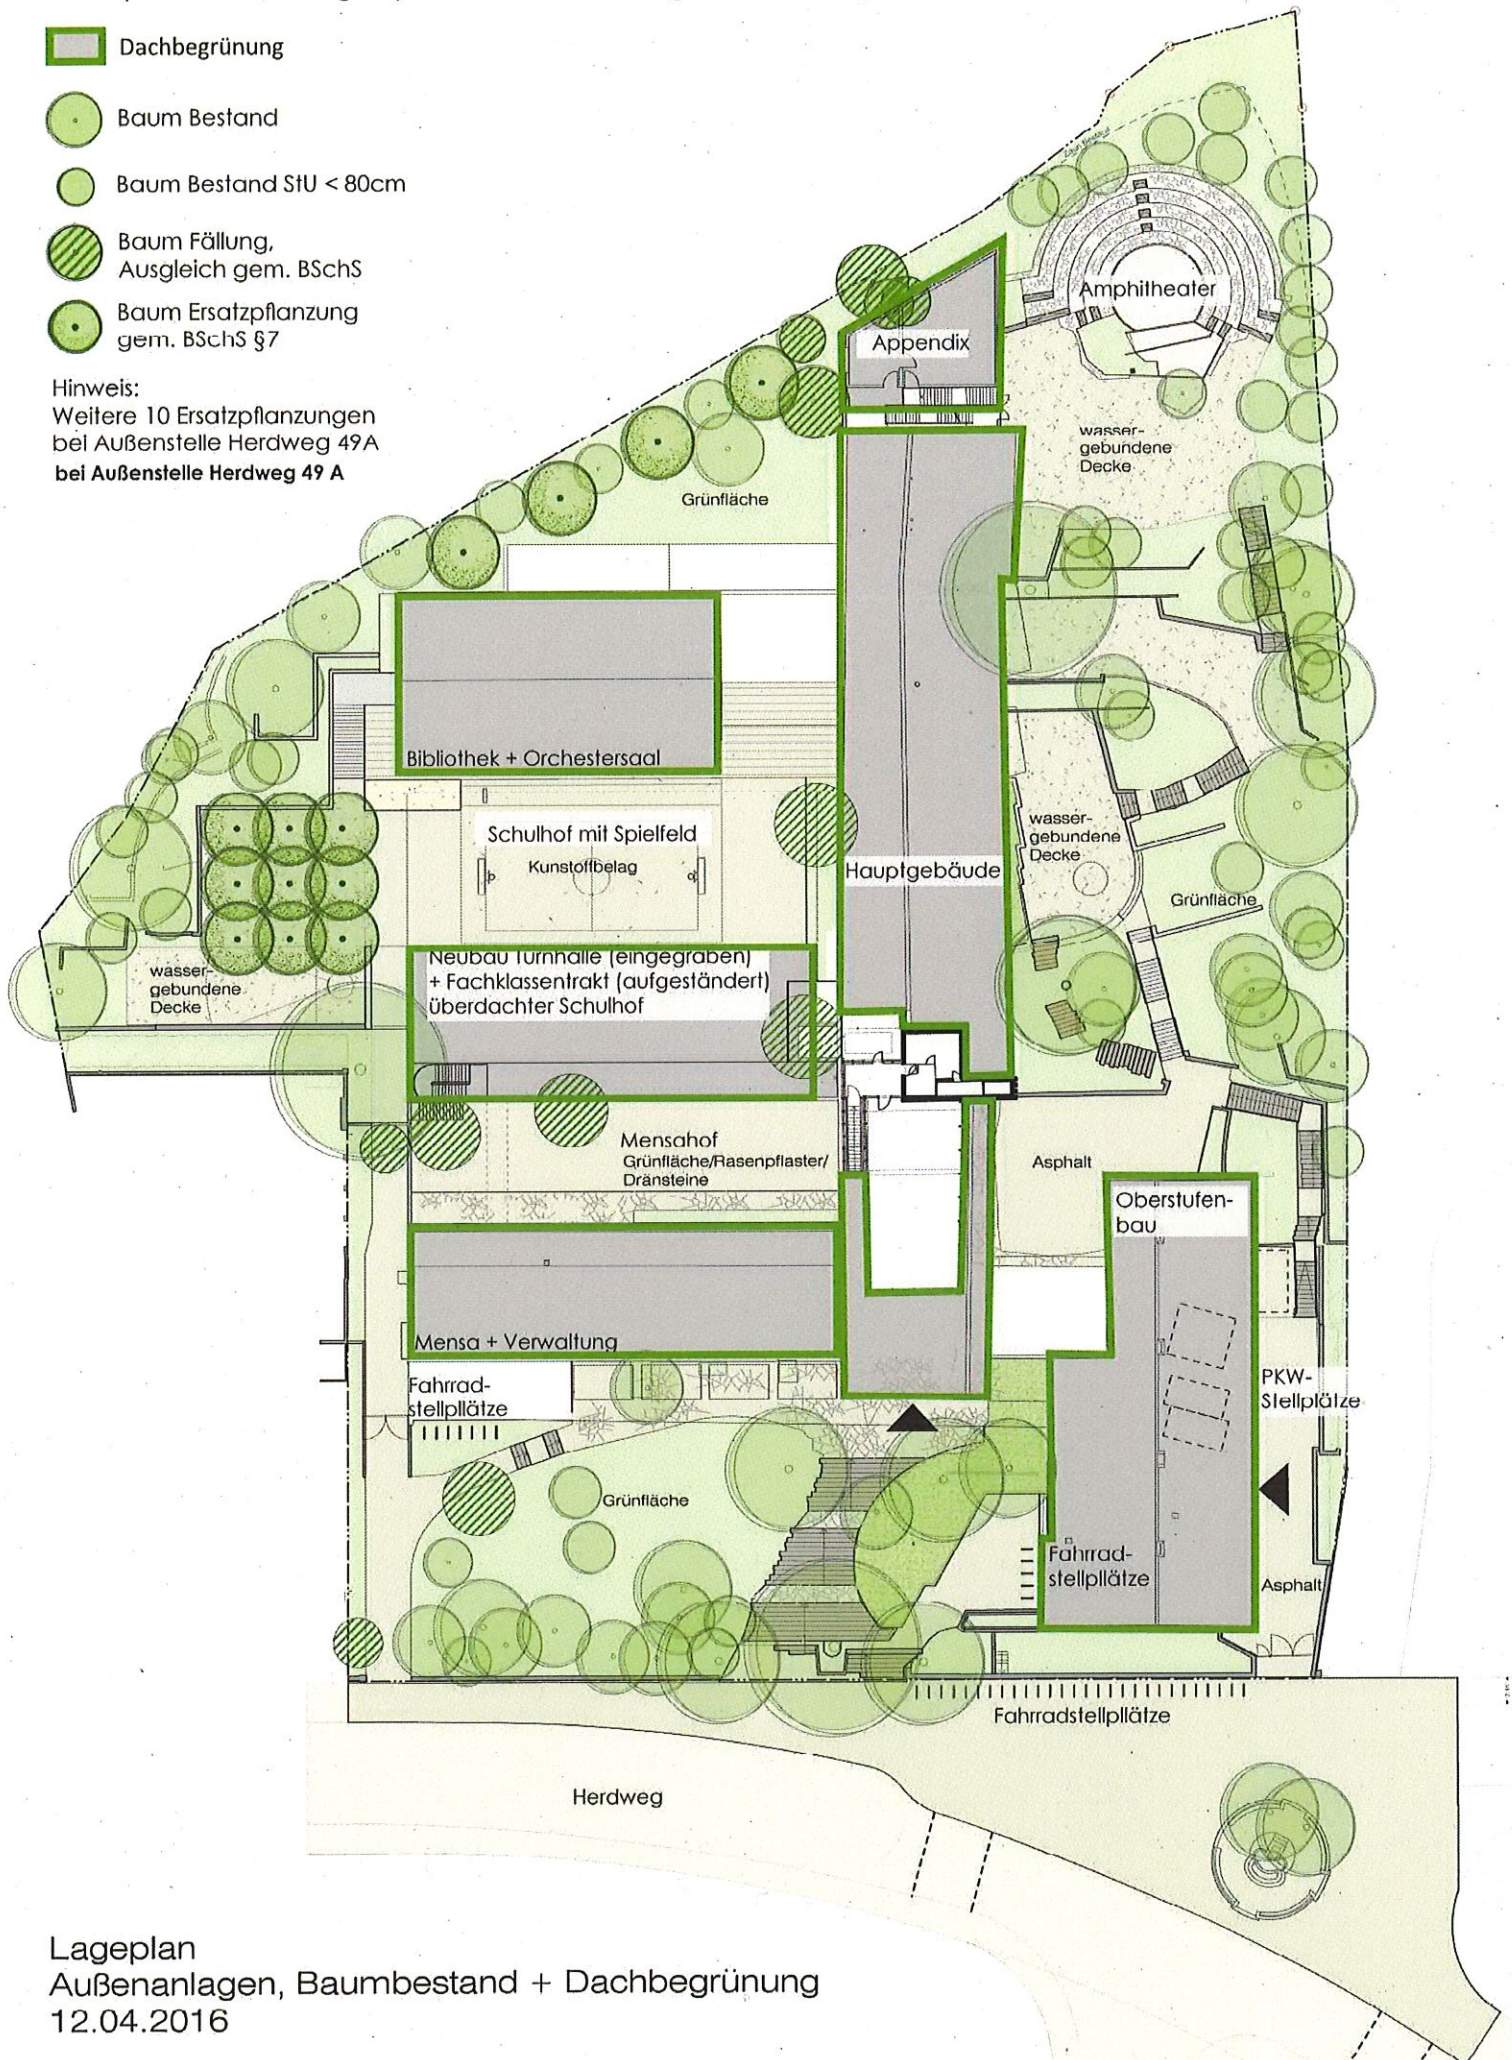

 Dachbegrünung

 Baum Bestand

 Baum Bestand StU < 80cm

 Baum Fällung, Ausgleich gem. BSchS

 Baum Ersatzpflanzung gem. BSchS §7

Hinweis:

Weitere 10 Ersatzpflanzungen bei Außenstelle Herdweg 49A

bei Außenstelle Herdweg 49 A

Lageplan
Außenanlagen, Baumbestand + Dachbegrünung
12.04.2016