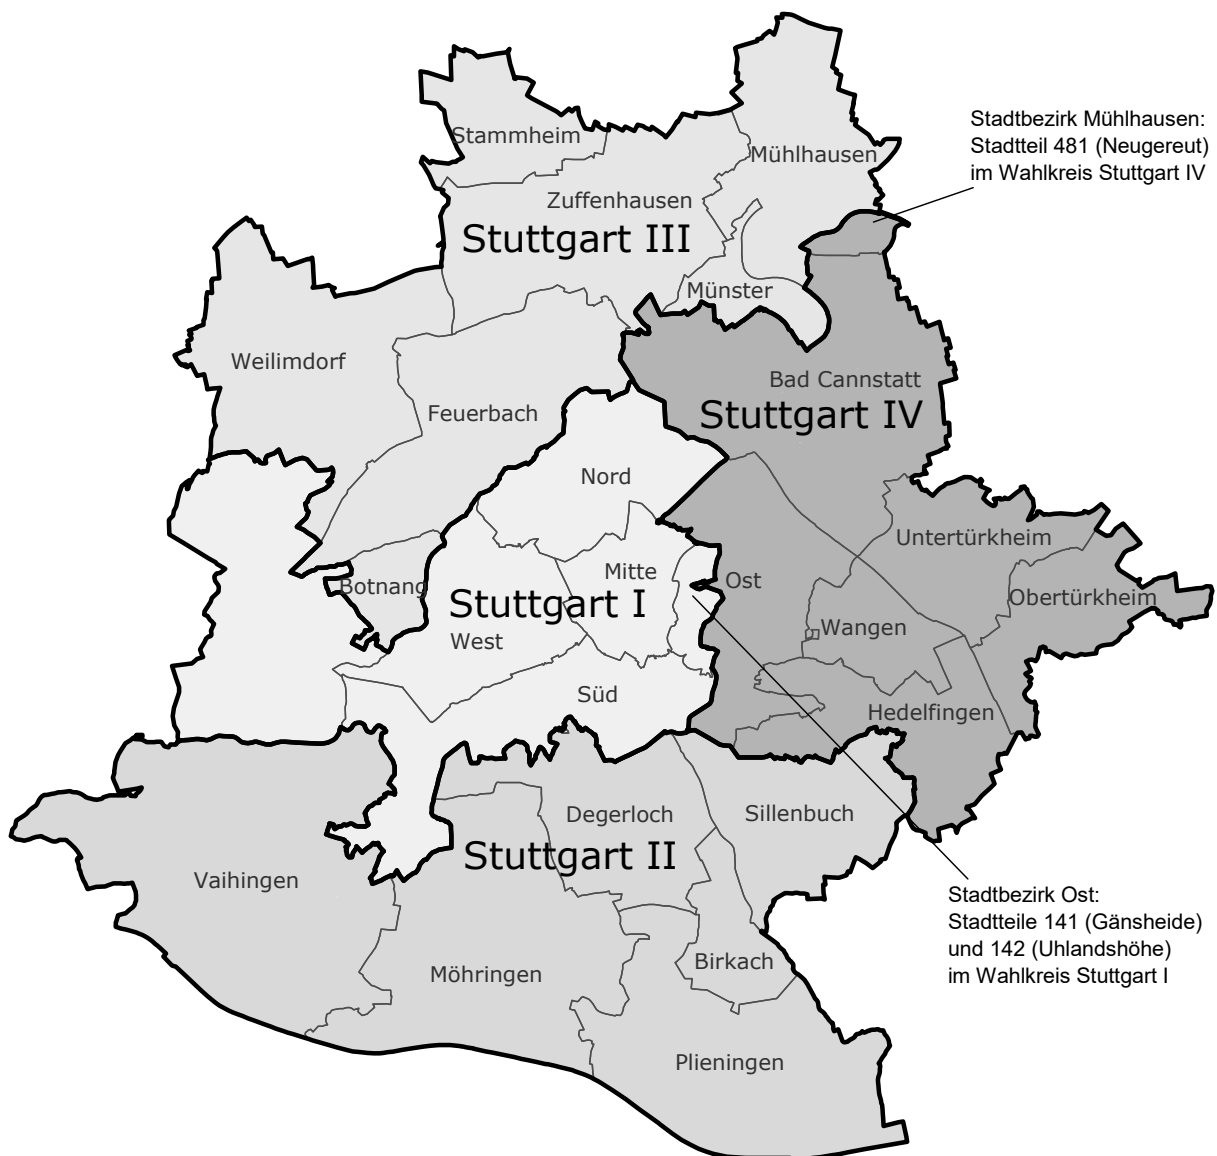

Verzeichnis der Briefwahlräume zur Landtagswahl 2021

Sortiert nach Stadtbezirken

Stand: Februar 2021

Zuordnung der Stadtbezirke zu den Landtagswahlkreisen

Wahlkreis Stuttgart I

001	Mitte
002	Nord
003	Ost (nur Gänsheide und Uhlandshöhe)
004	Süd
005	West

Wahlkreis Stuttgart II

007	Birkach
009	Degerloch
012	Möhringen
016	Plieningen
017	Sillenbuch
020	Vaihingen

Wahlkreis Stuttgart III

008	Botnang
010	Feuerbach
013	Mühlhausen (ohne Neugereut)
014	Münster
018	Stammheim
022	Weilimdorf
023	Zuffenhausen