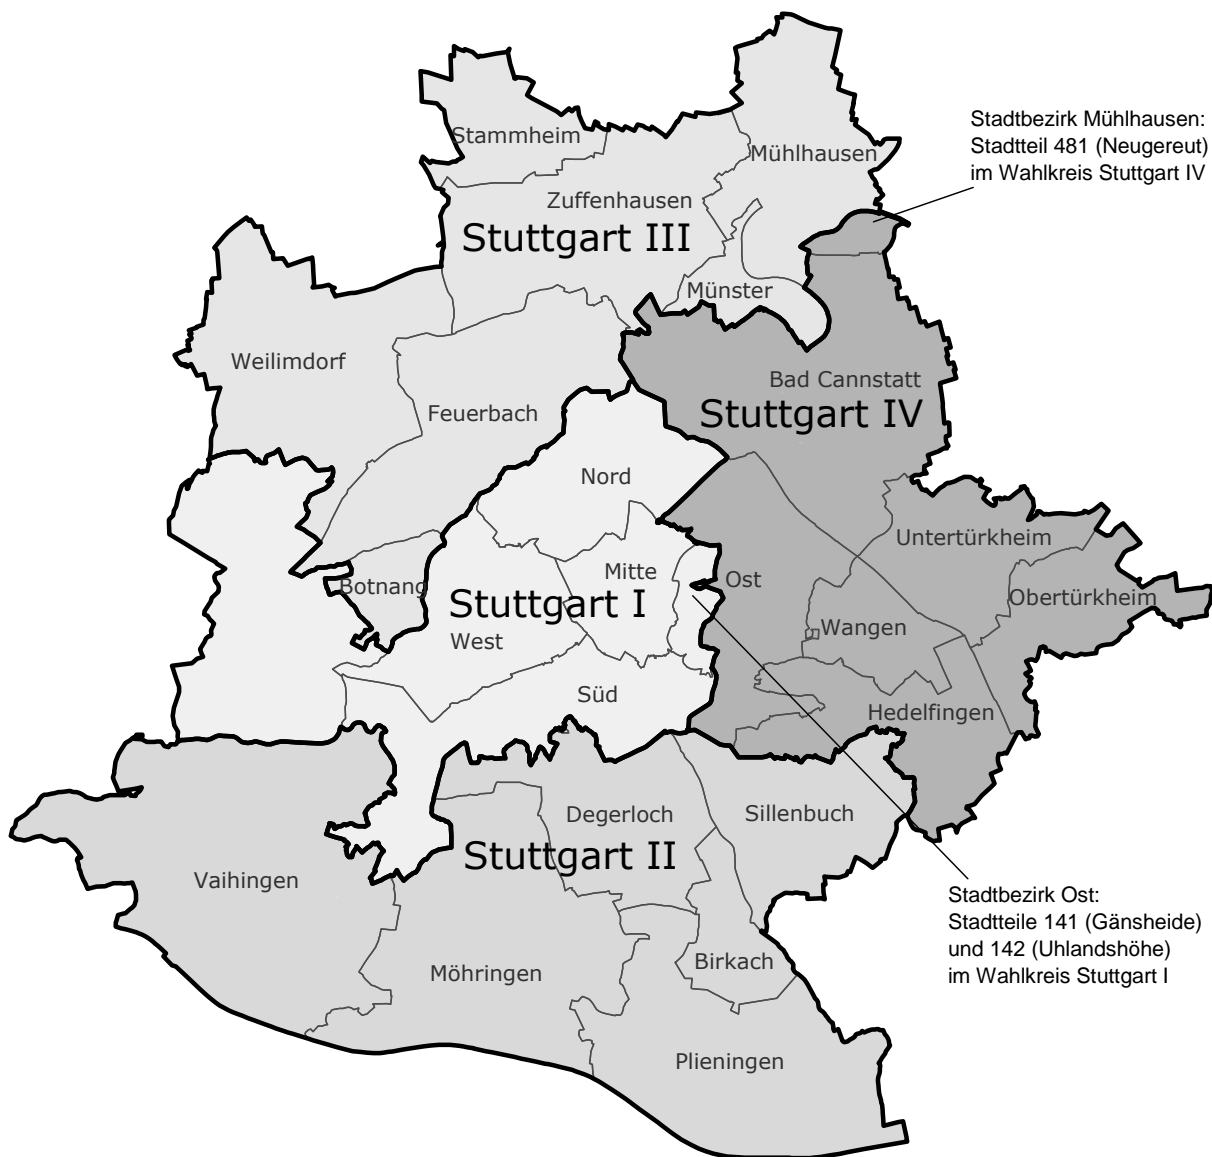

K U ` f U a j Y f n Y] W h n i s zur Landtagswahl 2016

Wahllokale bei der Landtagswahl 2016

Stadtbezirk Mitte (Wahlkreis 1, Stuttgart I)

- 001-01 Alte Musikhochschule, Urbansplatz 2, Figurentheater
- 001-02 Inlingua Sprachcenter, Nadlerstr. 21
- 001-03 Stadtteilhaus Mitte, Ev. Leonhardsgemeinde, Christophstr. 34
- 001-04 Max-Eyth-Schule, Fritz-Elsas-Str. 29, Eingang über Hohe Str.
- 001-05 Krempels Bistro im Paulinenpark, Seidenstr. 35
- 001-06 IN VIA Hildegardisheim, Mädchenwohnheim, Olgastr. 62
- 001-07 Technische Oberschule, Hohenheimer Str. 12
- 001-08 Ev. Friedens-Gemeindehaus, Schubartstr. 14
- 001-09 Ev. Friedens-Gemeindehaus, Schubartstr. 14
- 001-10 Domsingschule Stuttgart, Landhausstr. 29
- 001-11 Alte Musikhochschule, Urbansplatz 2, Figurentheater
- 001-12 Technische Oberschule, Hohenheimer Str. 12
- 001-13 VWA Haus, Wolframstr. 32, Nebeneingang

Stadtbezirk Nord (Wahlkreis 1, Stuttgart I)

- 002-01 Pragschule, Friedhofstr. 74
- 002-02 Seniorenzentrum Am Birkenwald, Birkenwaldstr. 19
- 002-03 Ev. Birkenhof-Kindergarten, Birkenwaldstr. 98, Eingang im Birkendörfle
- 002-04 Eberhard-Ludwigs-Gymnasium, Herdweg 72
- 002-05 Hölderlin-Gymnasium, Hölderlinstr. 28
- 002-06 Schule Im Sonnigen Winkel, Im Sonnigen Winkel 17
- 002-07 Eberhard-Ludwigs-Gymnasium, Herdweg 72
- 002-08 Mühlbachhofschule, Parlerstr. 100, Eingang Albrecht-Dürer-Weg
- 002-09 Haus auf dem Killesberg, Seniorenzentrum, Lenbachstr. 105
- 002-10 Augustinum Killesberg, Oskar-Schlemmer-Str. 5
- 002-11 VHS-Ökostation Wartberg, Wilhelm-Blos-Str. 129
- 002-12 Rosensteinschule, Nordbahnhofstr. 120
- 002-13 Ev. Martins-Gemeindehaus, Nordbahnhofstr. 58

Stadtbezirk Ost (Wahlkreis 1, Stuttgart I)

- 003-01 Haus Morgenstern e.V., Gänsheidestr. 100
- 003-02 Ev. Heidehofgymnasium, Heidehofstr. 49

- 003-03 Wagenburg-Gymnasium, Wagenburgstr. 30
003-04 Therapeuticum Raphaelhaus, Eingang Heubergstr. 17