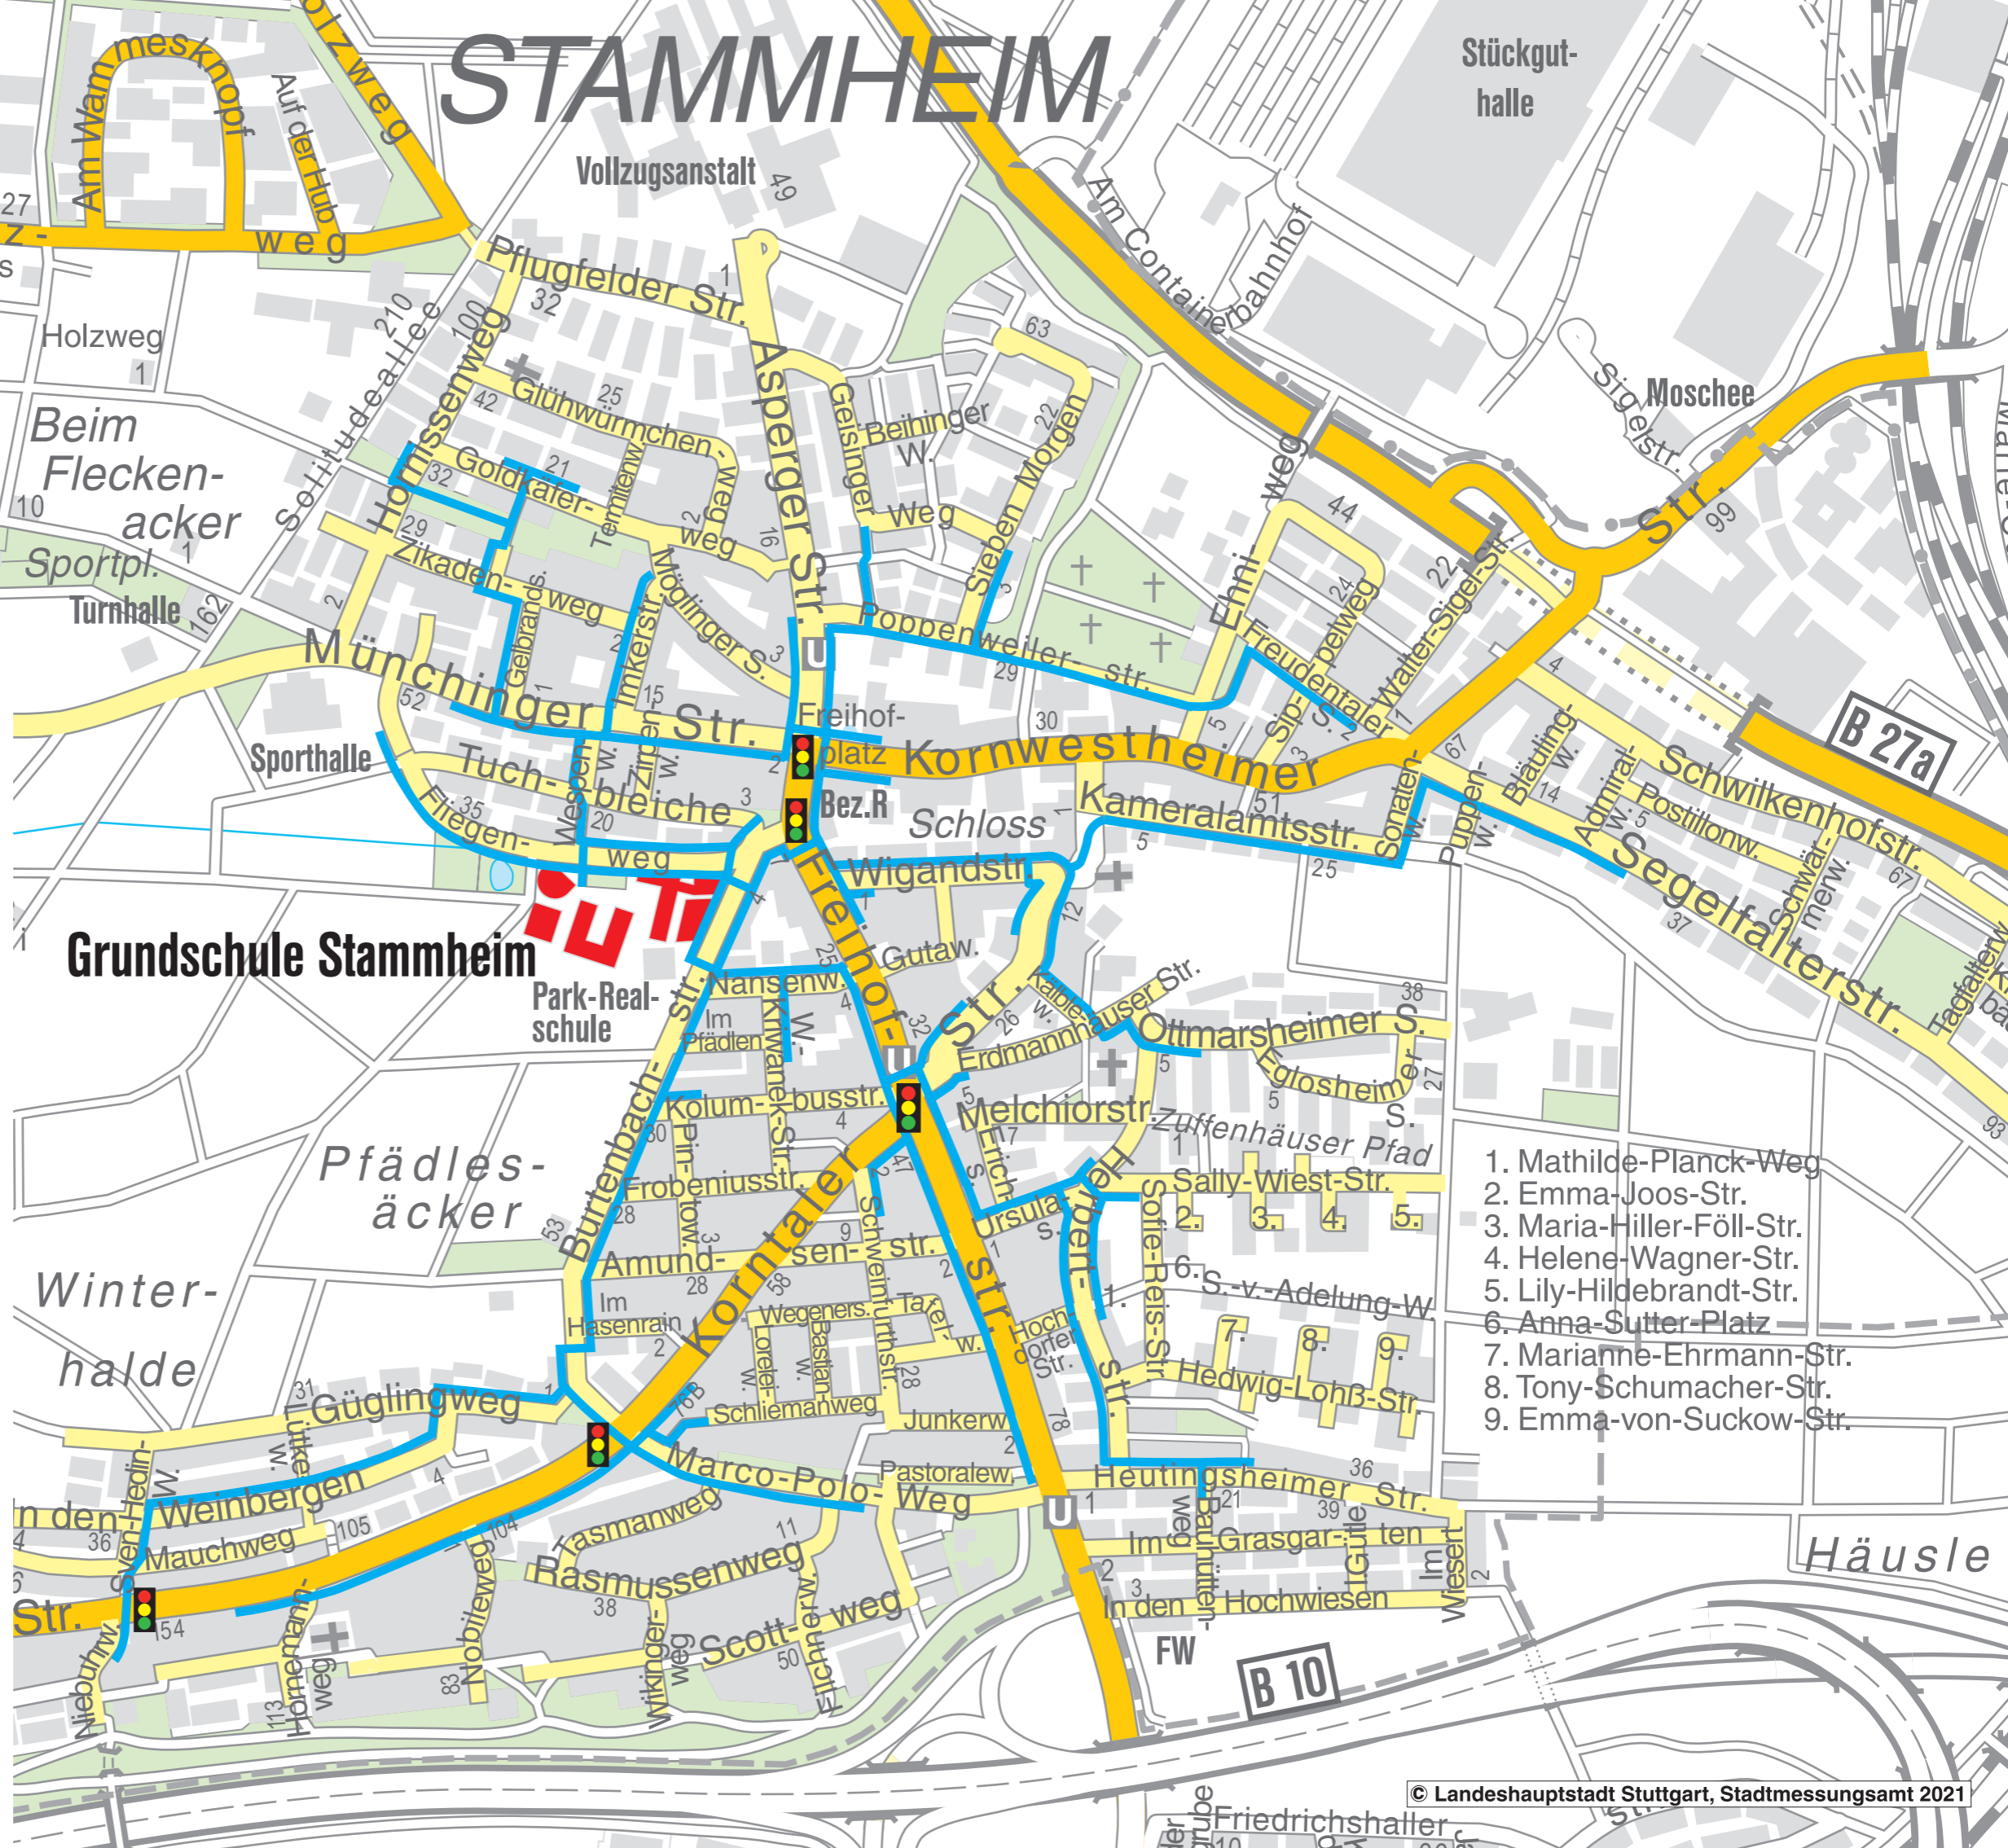

STAMMHEIM

 Hauptverkehrsstraßen
Main roads
Strade principali di traffico intenso
Glavne prometnice
Ana caddeler
Rues principales
الطرق الرئيسية

 übrige Straßen
Other roads
Altre strade
Ostale ceste
Diğer caddeler
Autres rues
الطرق الأخرى

 empfohlener Schulweg
Recommended way to school
Percorso casa-scuola consigliato
Preporučeni put do škole
Tavsiye olunan okul yolu
Itinéraire recommandé
المدرسة الموصى بها

 Ampel
Traffic lights
Semaforo
Semafor
Trafik lambası
Feu tricolore
إشارات المرور

 Zebrastreifen
Zebra crossing
Strisce pedonali
Pješački prijelaz – zebra
Yaya geçidi
Passage piétons
معبر المشاة

 Fußgängerunter- oder -überführung
Subways or footbridges
Sottopassaggio oppure sovrappassaggio pedonale
Pohtodnik i nathodnik za pješake
Yaya alt veya üst geçidi
Traversée pour les piétons
معبر المشاة فوق أو تحت الجسر

1. Mathilde-Planck-Weg
2. Emma-Joos-Str.
3. Maria-Hiller-Föll-Str.
4. Helene-Wagner-Str.
5. Lily-Hildebrandt-Str.
6. Anna-Sutter-Platz
7. Marianne-Ehrmann-Str.
8. Tony-Schumacher-Str.
9. Emma-von-Suckow-Str.