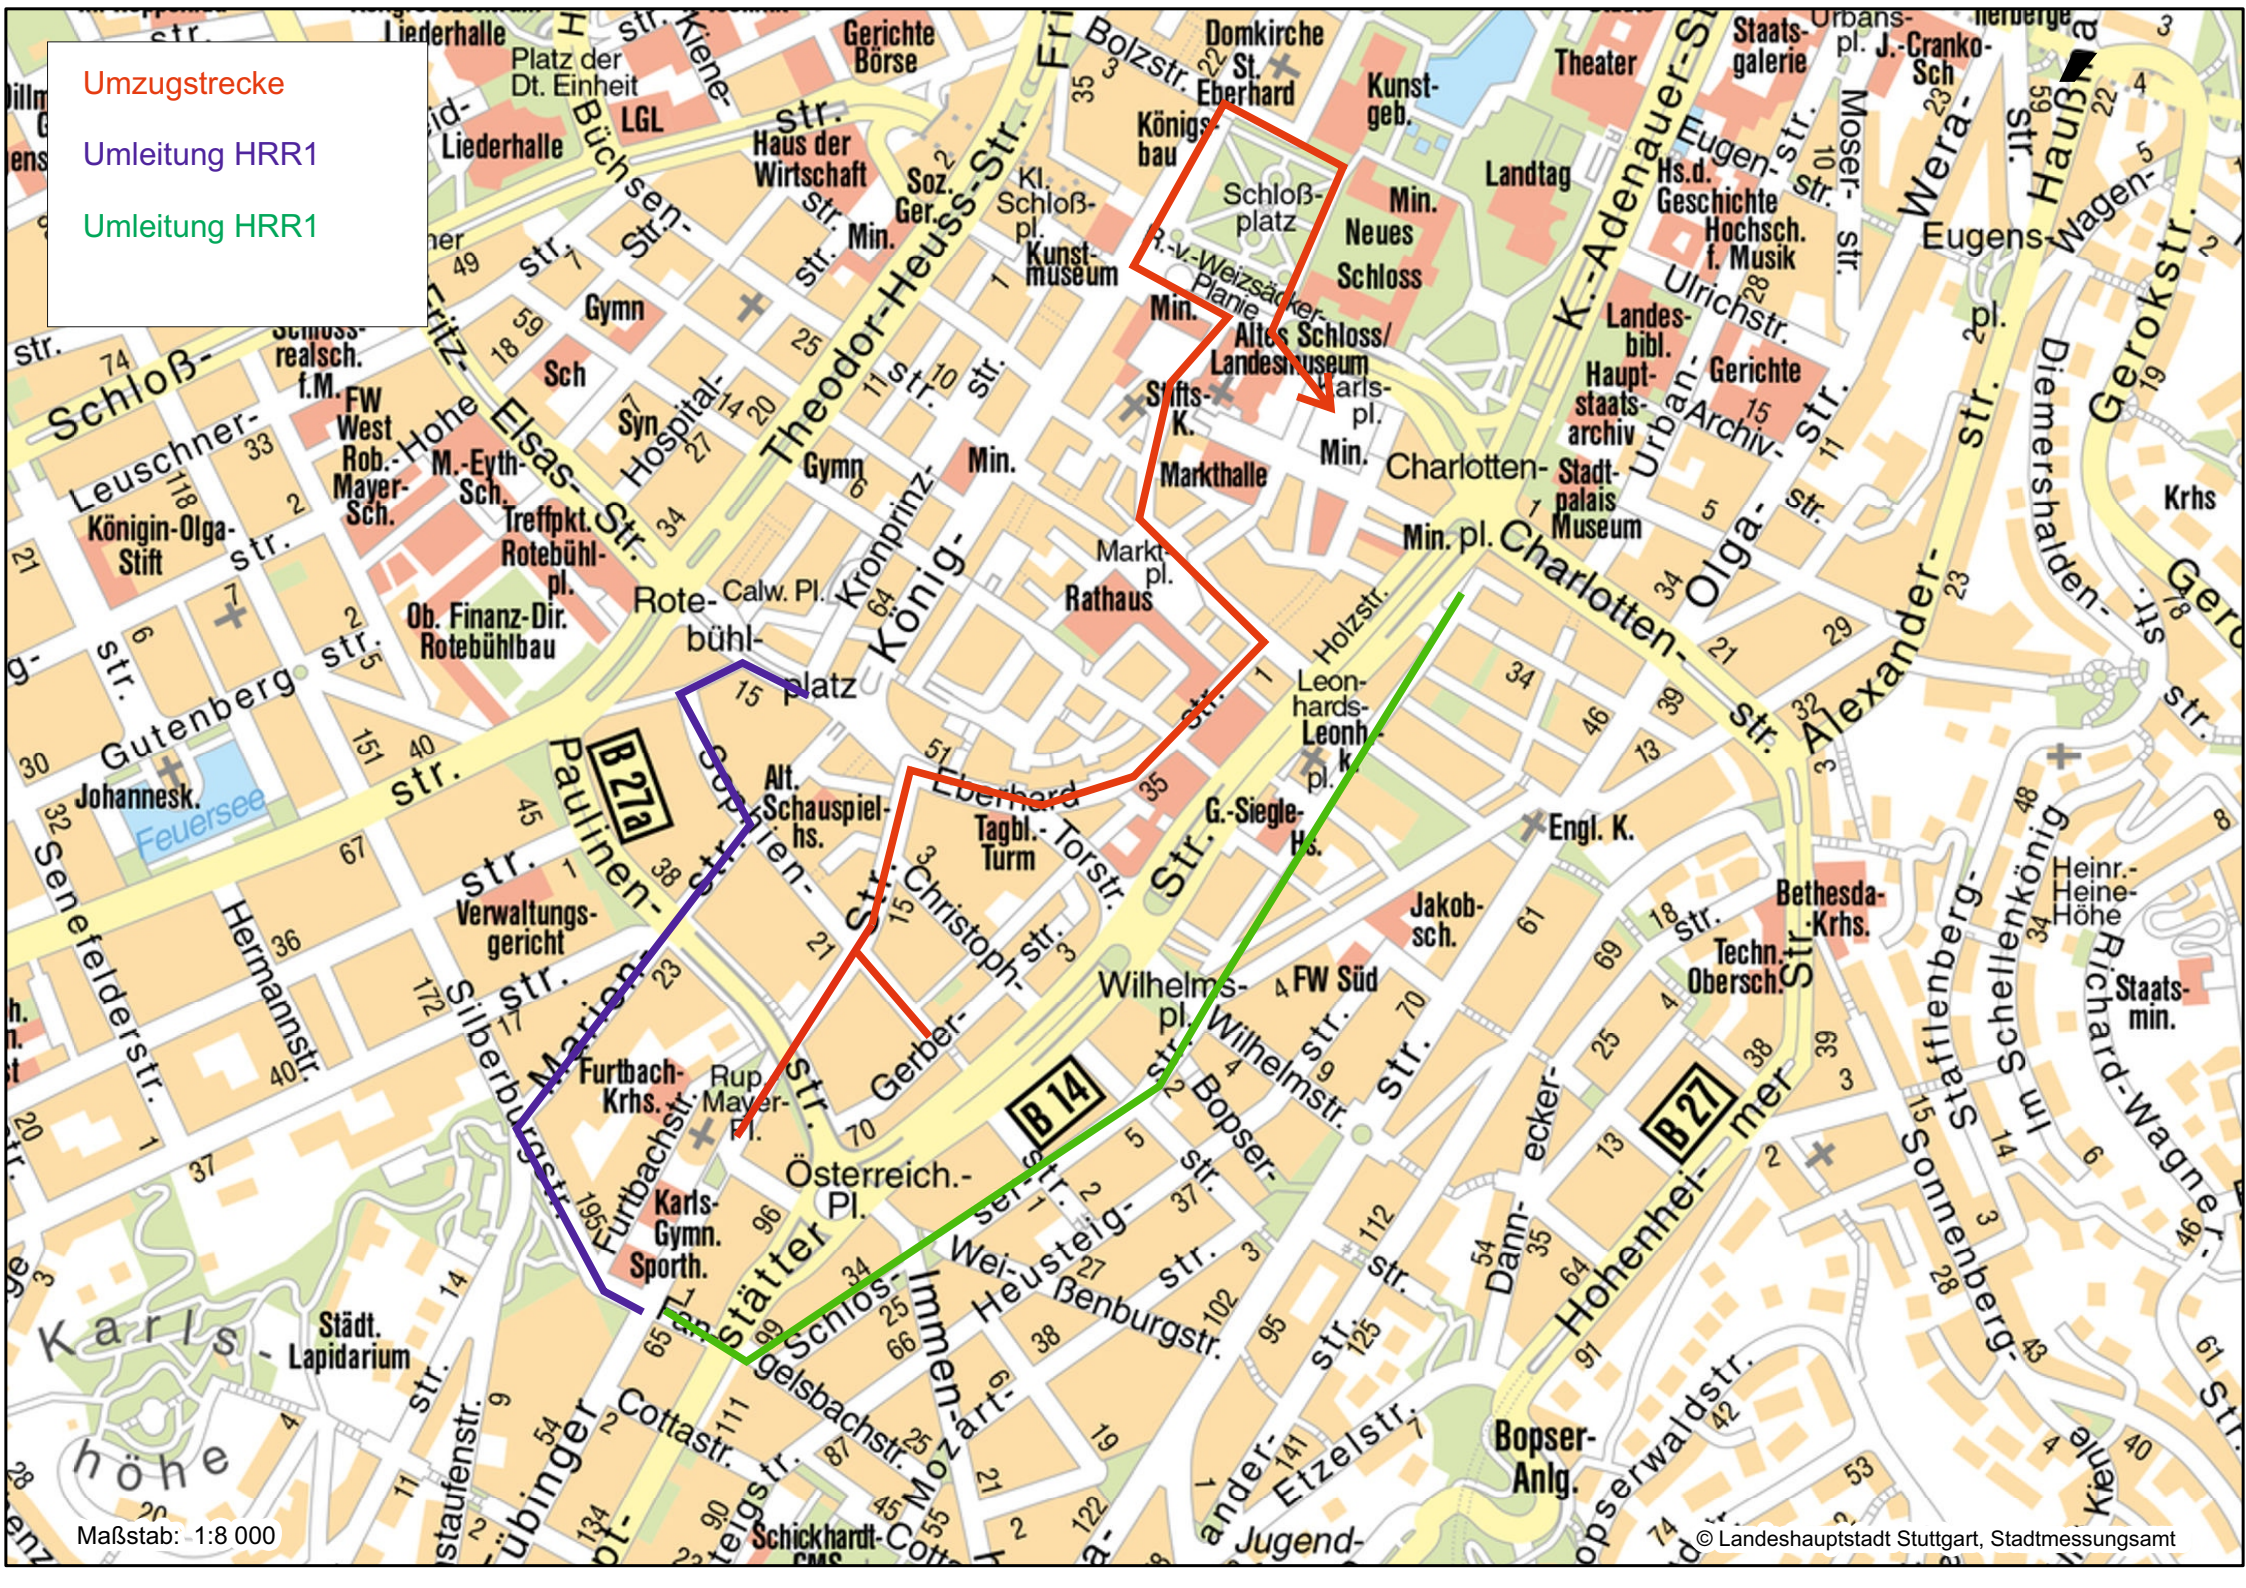

Umzugstrecke

Umleitung HRR1

Umleitung HRR1

Maßstab: 1:8 000

© Landeshauptstadt Stuttgart, Stadtmessungsamt