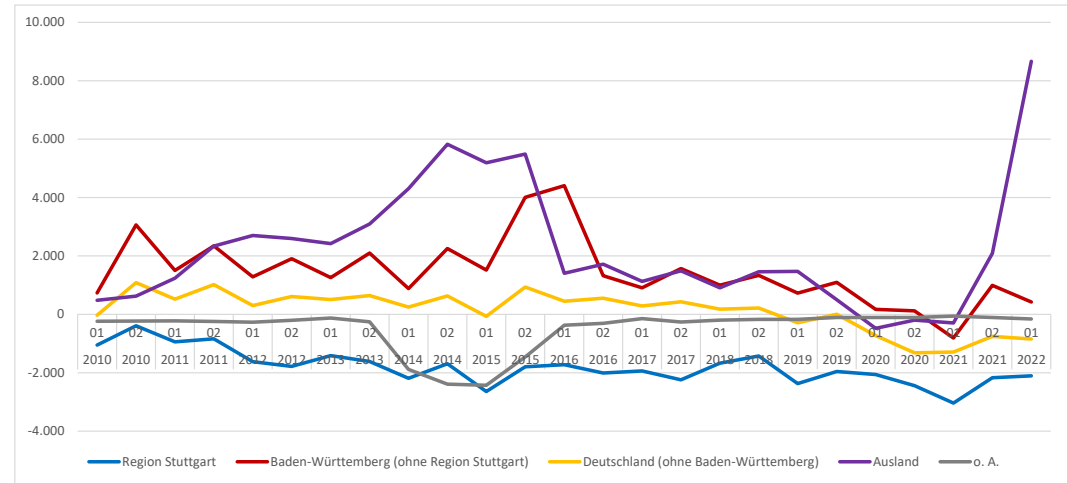

Wanderungssaldo Stuttgarts differenziert nach Region Stuttgart, BaWü, Deutschland und Ausland seit 2010

		Wanderungssaldo					
	Monat Nr	Region Stuttgart	Baden-Württemberg (ohne Region Stuttgart)	Deutschland (ohne Baden-Württemberg)	Ausland	o. A.	
2010	01	-1.049	736	-29	479	-236	
2010	02	-391	3.060	1.086	623	-228	
2011	01	-943	1.503	522	1.239	-223	
2011	02	-838	2.345	1.016	2.338	-244	
2012	01	-1.619	1.283	299	2.701	-271	
2012	02	-1.781	1.902	610	2.599	-204	
2013	01	-1.411	1.257	507	2.424	-129	
2013	02	-1.617	2.101	646	3.094	-257	
2014	01	-2.189	884	246	4.307	-1.888	
2014	02	-1.689	2.255	633	5.826	-2.390	
2015	01	-2.640	1.514	-69	5.191	-2.428	
2015	02	-1.796	4.008	937	5.492	-1.459	
2016	01	-1.727	4.407	447	1.409	-371	
2016	02	-2.008	1.320	551	1.716	-310	
2017	01	-1.937	906	290	1.128	-143	
2017	02	-2.244	1.567	429	1.491	-259	
2018	01	-1.672	1.000	177	909	-196	
2018	02	-1.425	1.336	215	1.462	-169	
2019	01	-2.372	725	-291	1.469	-172	
2019	02	-1.957	1.098	6	503	-108	
2020	01	-2.061	171	-728	-479	-109	
2020	02	-2.444	122	-1.317	-195	-106	
2021	01	-3.038	-810	-1.288	-292	-60	
2021	02	-2.170	996	-752	2.086	-108	
2022	01	-2.105	423	-843	8.666	-156	

Quelle: Landeshauptstadt Stuttgart, Statistisches Amt