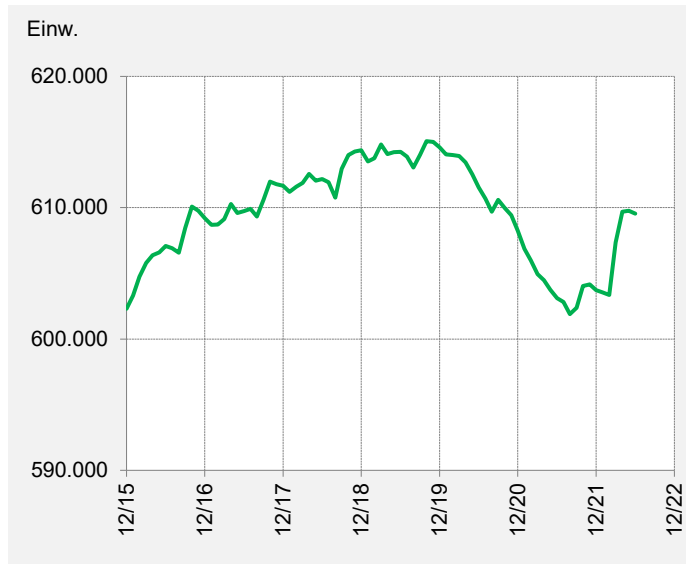

Einwohnerfortschreibung im Jahr 2022 (bis einschließlich Juni)

	Deutsche	Ausländer	Insgesamt
Anfangsbestand	446 906	313 880	603 713
Lebendgeborene	2 306	581	2 887
Sterbefälle	2 562	463	3 025
Natürlicher Saldo	- 256	+ 118	- 138
Zuzug	9 179	18 849	28 028
Wegzug	12 385	9 658	22 043
Wanderungssaldo	- 3 206	+ 9 191	+ 5 985
Ausländer zu Deutschen	+ 997	- 997	-
Deutsche zu Ausländern	- 13	+ 13	-
Saldo Staatsangeh.änd.	+ 984	- 984	-
Saldo insgesamt	- 2 478	+ 8 325	+ 5 847
Endbestand	444 428	165 132	609 560
<i>Nebenwohnungen</i>	<i>5 580</i>	<i>698</i>	<i>6 278</i>
<i>Wohnberechtigte</i>	<i>450 008</i>	<i>165 830</i>	<i>615 838</i>

Quelle: Landeshauptstadt Stuttgart, Statistisches Amt

Einwohner*innen mit Hauptwohnsitz seit 2015

Quelle: Landeshauptstadt Stuttgart, Statistisches Amt

Monat/Jahr	Jahr	Monat	Einwohner*innen mit Hauptwohnsitz
01/15	2015	Jan	593.096
02/15	2015	Feb	592.544
03/15	2015	Mrz	593.009
04/15	2015	Apr	593.619
05/15	2015	Mai	594.127
06/15	2015	Jun	594.495
07/15	2015	Jul	595.356
08/15	2015	Aug	596.170
09/15	2015	Sep	598.629

10/15	2015 Okt	601.045
11/15	2015 Nov	602.110
12/15	2015 Dez	602.304
01/16	2016 Jan	603.315
02/16	2016 Feb	604.757
03/16	2016 Mrz	605.794
04/16	2016 Apr	606.382
05/16	2016 Mai	606.606
06/16	2016 Jun	607.089
07/16	2016 Jul	606.905
08/16	2016 Aug	606.566
09/16	2016 Sep	608.460
10/16	2016 Okt	610.096
11/16	2016 Nov	609.756
12/16	2016 Dez	609.219
01/17	2017 Jan	608.705
02/17	2017 Feb	608.712
03/17	2017 Mrz	609.133
04/17	2017 Apr	610.280
05/17	2017 Mai	609.609
06/17	2017 Jun	609.735
07/17	2017 Jul	609.923
08/17	2017 Aug	609.319
09/17	2017 Sep	610.619
10/17	2017 Okt	611.979
11/17	2017 Nov	611.802
12/17	2017 Dez	611.666
01/18	2018 Jan	611.213
02/18	2018 Feb	611.595
03/18	2018 Mrz	611.900
04/18	2018 Apr	612.574
05/18	2018 Mai	612.056
06/18	2018 Jun	612.189
07/18	2018 Jul	611.933
08/18	2018 Aug	610.777