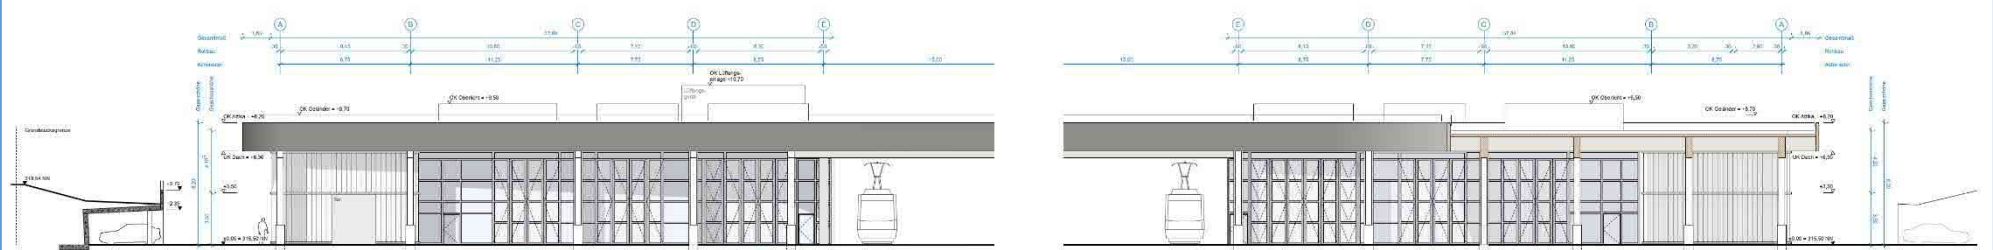

# Stadtbahnbetriebshof Weilimdorf – Ansichten Wasch- und Wartungshalle

West

Ansicht West Achse 9 - 20

Ost

Ansicht Ost Achse 9 - 20

Süd

Ansicht Süd

Nord