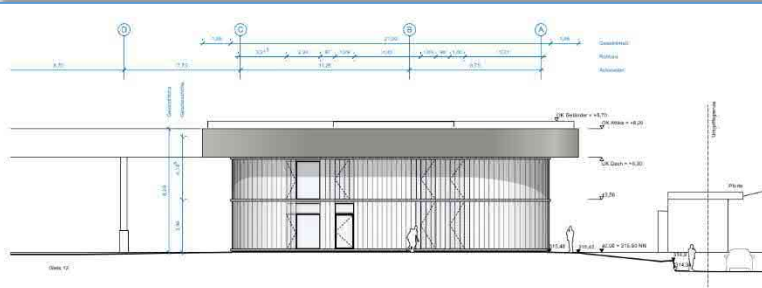

Stadtbahnbetriebshof Weilimdorf – Ansichten Dienst- und Sozialgebäude

Nord