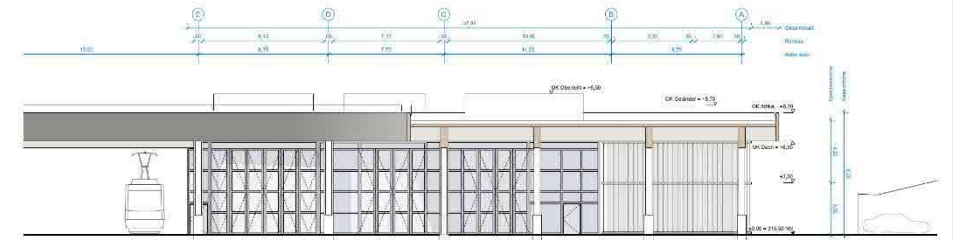

# Stadtbahnbetriebshof Weilimdorf – Ansichten Wasch- und Wartungshalle

West

Ansicht West Achse 9 - 20

Ost

Ansicht Ost Achse 9 - 20

Süd

Ansicht Süd

Nord