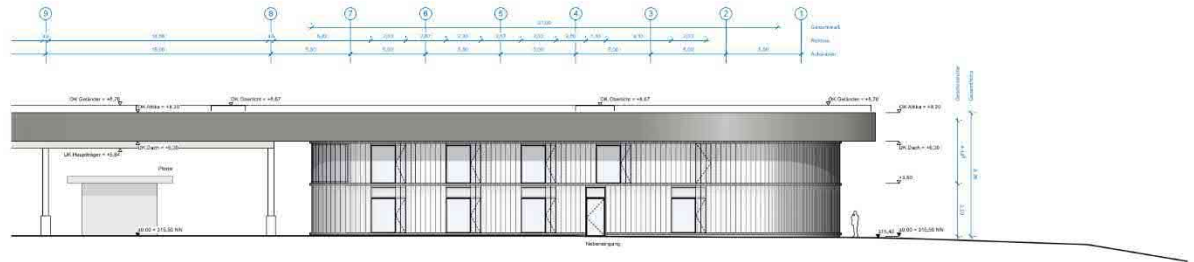

Ansicht Nord

# Stadtbahnbetriebshof Weilimdorf – Ansichten Dienst- und Sozialgebäude

Nord

Ansicht Nord

Ost

Ansicht Ost

Süd

Ansicht Süd

West