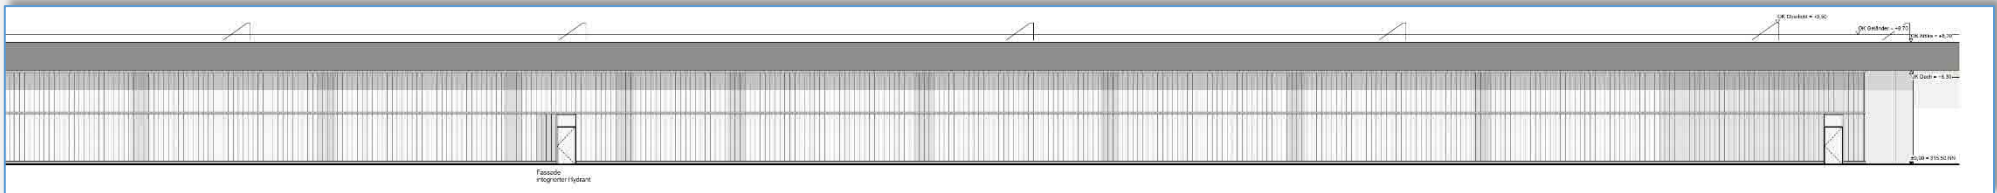

Stadtbahnbetriebshof Weilimdorf – Ansichten Abstellhalle

Ost